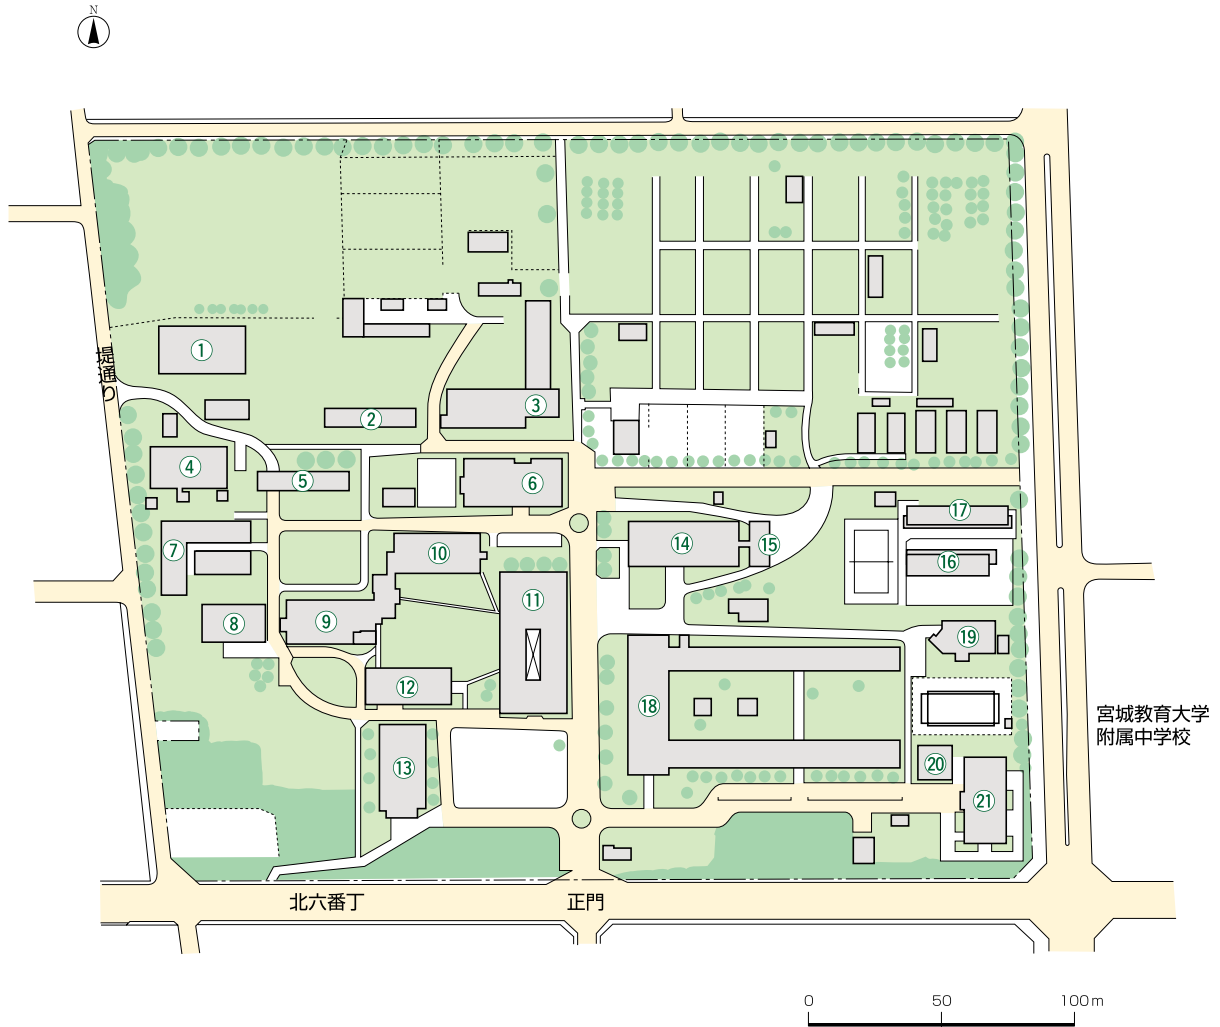

建物配置図

5 雨宮キャンパス

●土地:92,746㎡ ●建物:31,297㎡(平成23年4月1日現在)

〒981-8555 仙台市青葉区堤通雨宮町1-1 電話番号案内 022(717)8603

農学部

附属図書館 農学分館 ⑥

農学研究科 事務室(管理棟) ⑫

農学研究科本館 ⑮

第一研究棟 ⑨

第二研究棟 ⑩

研究実験棟第一 ⑮

研究実験棟第二 ⑰

研究実験棟第三 ⑤

研究実験棟第四 ②

研究実験棟第五 ⑳

動物飼育実験棟 ③

食品加工実験棟 ④

水産生物飼育実験棟 ⑦

植物環境応答実験施設 ㉑

講義棟 ①

講堂 ①

R1実験施設 ⑰

パワーセンター ⑧

旧体育館 ⑬

厚生施設 ⑭

学生談話室 ⑮

雨宮キャンパス