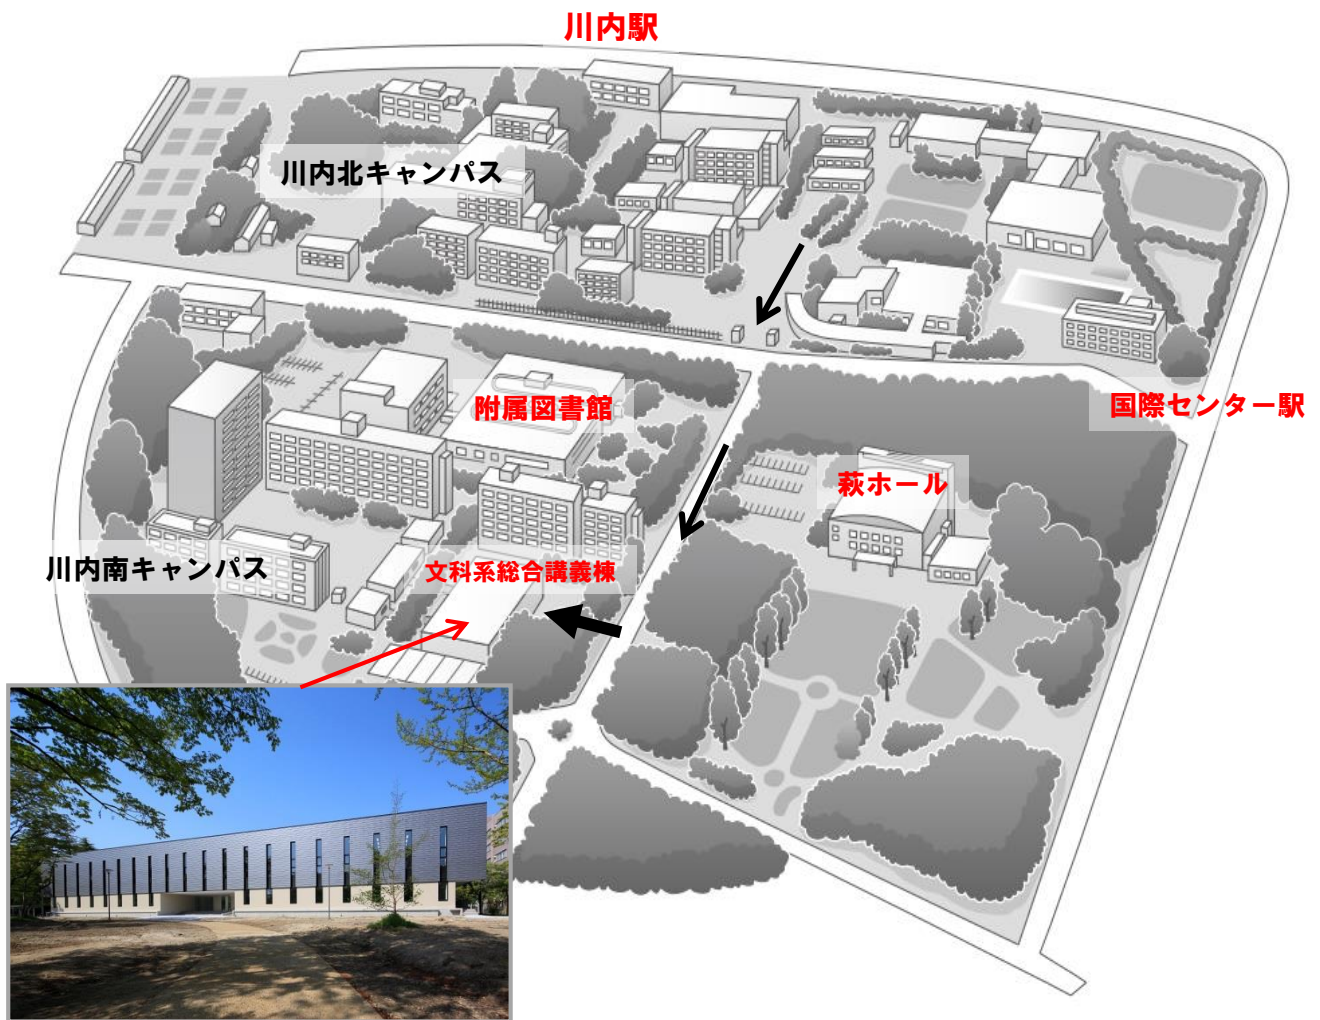

4 模擬授業詳細

【経済学部】(准教授 黒瀬 一弘)

「**市場の機能と限界に関する正しい理解と再分配**」

格差の拡大が問題視され始めたのと同時に市場経済が批判され始めました。

市場は元来万能なものではありません。

市場の機能とその限界、そして再配分の重要性と妥当性について簡単な解説を行います。

【文学部】(准教授 原 望)

「**自由と責任の行方**」

私たちは、自分のおこなった行為に対して責任をとらなければなりません。でも、人間は一体なぜ責任といったものをとることができるのでしょうか。

この問題について、具体例をあげつつ、考えていきます。

東北大学川内キャンパス略地図

交通手段	仙台市営地下鉄東西線 仙台駅から「八木山動物公園」行き乗車、「国際センター」駅で下車して西1出口より徒歩6分程度、または「川内」駅で下車して南1・南2出口より徒歩6分程度(200円)
問い合わせ先	東北大学文学部教務係 電話：022-795-6004/6005 Mail：art-kyom@grp.tohoku.ac.jp