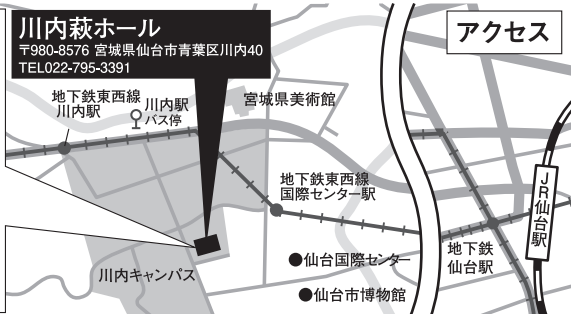

今公演ご来場のお客様限定サービス/
**当日対象店舗にて
チケット提示でお得!**

**チケ得
サービス**
※当日チケットでお得なサービスがございます。

【公共交通機関をご利用ください】

地下鉄のご案内

仙台市地下鉄東西線「国際センター」駅から徒歩5分、「川内」駅から徒歩7分

ご贈答
お土産に

仙台に銘菓あり——

広瀬通り 大町本店
仙台市青葉区大町2丁目14の18
☎022(263)3000(代)
www.sanzen.co.jp

萩 x 月

Hagino-Tsuki