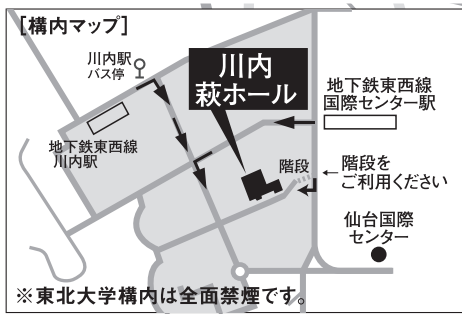

今公演ご来場のお客様限定サービス/
**当日対象店舗にて
チケット提示でお得!**

**チケ得
サービス**
※当日チケットでお得なサービスがございます。

【公共交通機関をご利用ください】

地下鉄のご案内

仙台市地下鉄東西線「国際センター」駅から徒歩5分、「川内」駅から徒歩7分

ご贈答
お土産に

仙台に銘菓あり——

広瀬通り 大町本店
仙台市青葉区大町2丁目14の18
☎022(263)3000(代)
www.sanzen.co.jp

萩 x 月

Hagino-Tsuki