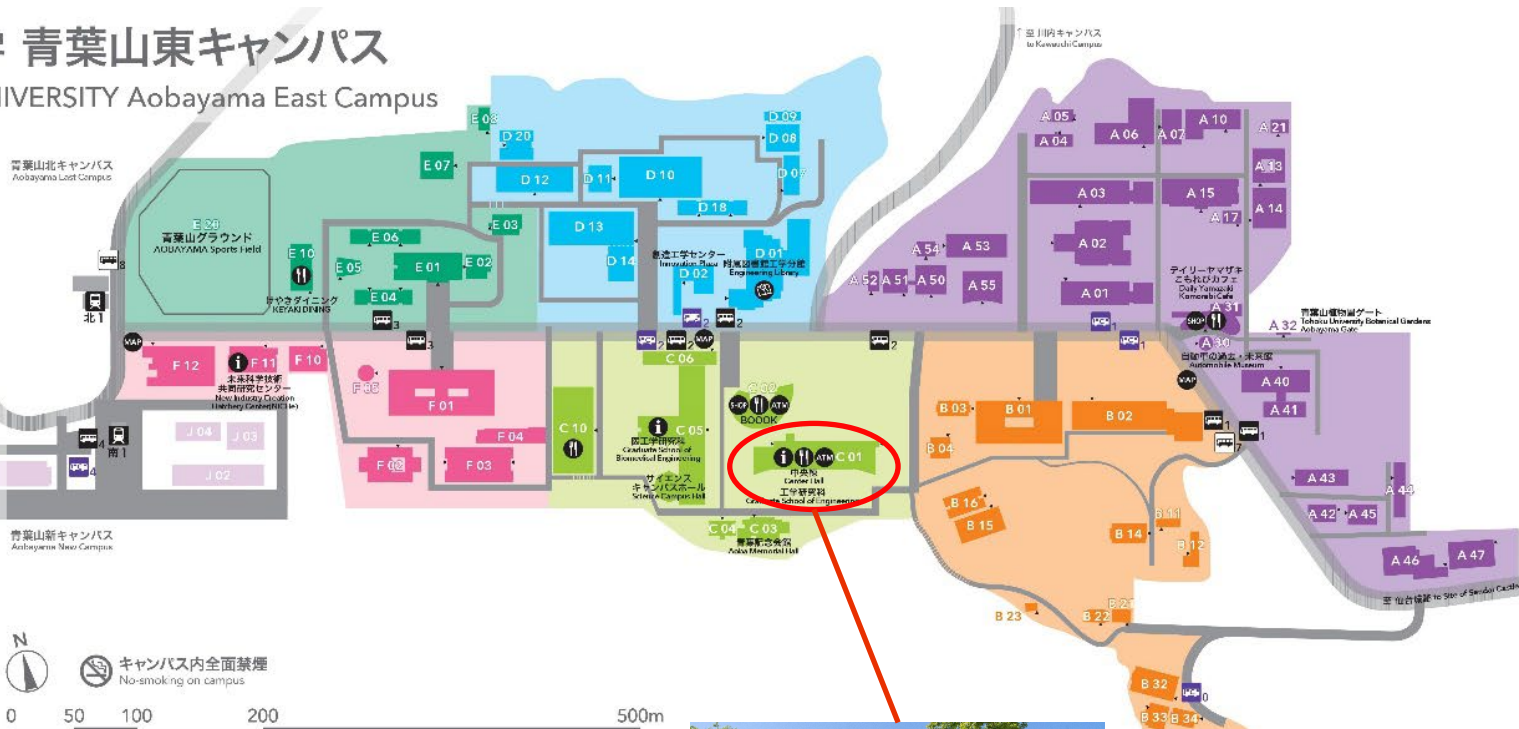

あおば食堂MAP / Aoba Dining (Shokudo) MAP

東北大学 青葉山東キャンパス
TOHOKU UNIVERSITY Aobayama East Campus

- インフォメーション
Information
- キャンパスMAP
Campus Map
- カフェテリア・レストラン
Cafeteria / Restaurant
- 物販店舗
Shop
- ATM
- Automated Teller Machine
- 地下鉄東西線青葉山駅
Subway Tozai Line Aobayama Station
- 市バス バス停
Bus Stop for City Buses
- 1 青葉山植物園西
Aobayama Syokubutsuen-nishi
- 2 工学部中央
Kougakubu chuo
- 3 工学部西
Kougakubu-nishi
- 4 青葉山駅
Aobayama-eki
- 5 青葉山駅南1
Aobayama Station (S1)
- 7 青葉山植物園西
Tohoku University Botanical Gardens
- 8 青葉山駅
Aobayama Subway Station
- 学内バス バス停
Bus Stop for Campus Bus
- Aobayama Shuttle Bus
- 0 地震火山センター
Earthquake Volcano Center
- 1 工学部東
School of Engineering East
- 2 工学部中央
School of Engineering Central
- 4 青葉山駅 (南1)
Aobayama Station (S1)
- 6 青葉山駅 (北1)
Aobayama Station (N1)