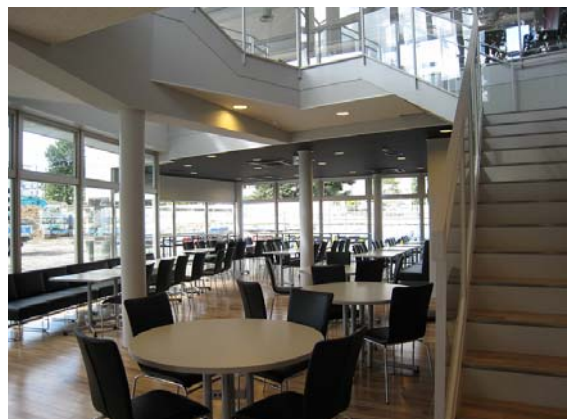

Bee ARENA Café

○川内サブアリーナ棟

○ホール内部

「Bee ARENA Café」（川内第二食堂）の概要

- 席数 1階158席、2階84席、2階テラス24席
- 営業時間 平日 8:00~20:00 土日祝 11:00~14:30
- メニュー 朝・昼・夜と時間帯によって変わる多彩なメニューを用意しています。