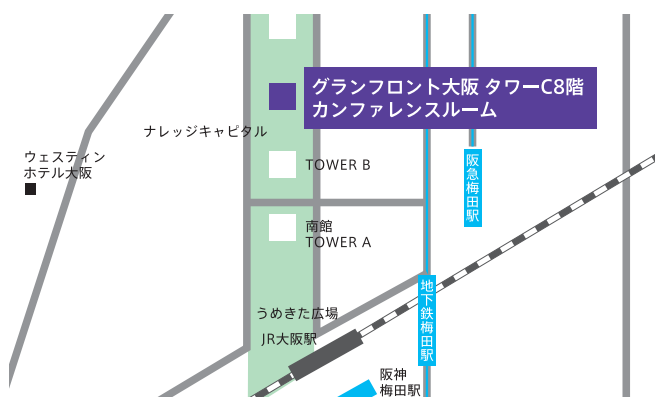

東北大学 筑波大学

進学説明会・相談会

 大阪

7/21 SAT
12:30 ▶▶▶ 16:50

時間	講演会場1	講演会場2	講演会場3	講演会場4	個別相談
12:30~13:05	東北大学全体説明(入試解説)				各大学・各学部のブース
13:15~13:50	東北大学理学部	東北大学文学部	筑波大学全体説明	東北大学薬学部	
14:00~14:35	東北大学医学部医学科	東北大学教育学部	筑波大学情報学群	※東北大学 住居・奨学金等 説明	
14:45~15:20	東北大学工学部	東北大学法学部	筑波大学(文系)		
15:30~16:05	東北大学農学部	東北大学経済学部	筑波大学(理系)		
16:15~16:50	学生による東北大学紹介				

住所／大阪市北区大深町3-1
交通／JR大阪駅中央北口から徒歩3分

対象：高校生・高卒生・保護者および高校教諭 等
場所：グランフロント大阪[タワーC8階 カンファレンスルーム]
プログラム：各大学講演、学生講演、個別相談ほか
主催：東北大学

東北大学入試センター

〒980-8576 宮城県仙台市青葉区川内28

TEL：022-795-4802

FAX：022-795-4805

お申し込みは本学ウェブサイトから