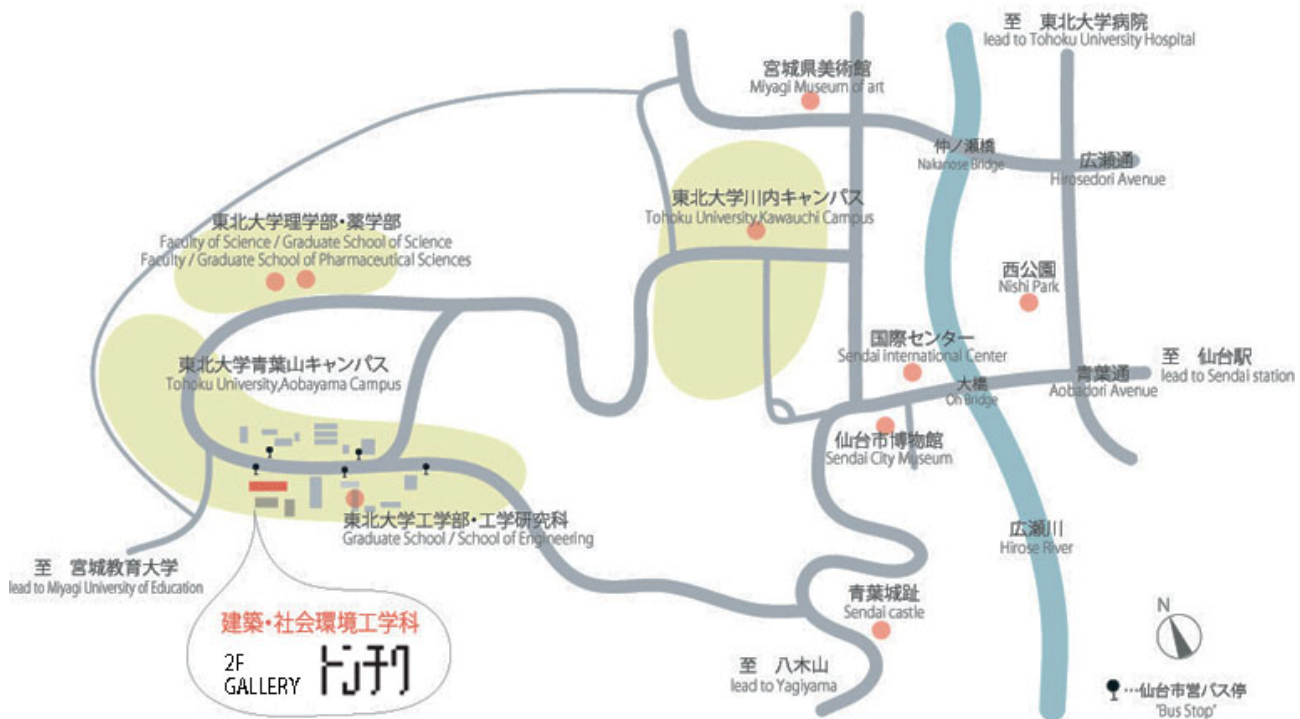

<会場案内図>

東北大学工学部人間環境棟 2F ギャラリー・トンチク
〒980-8579 仙台市青葉区荒巻字青葉06
TEL: 022-795-7882