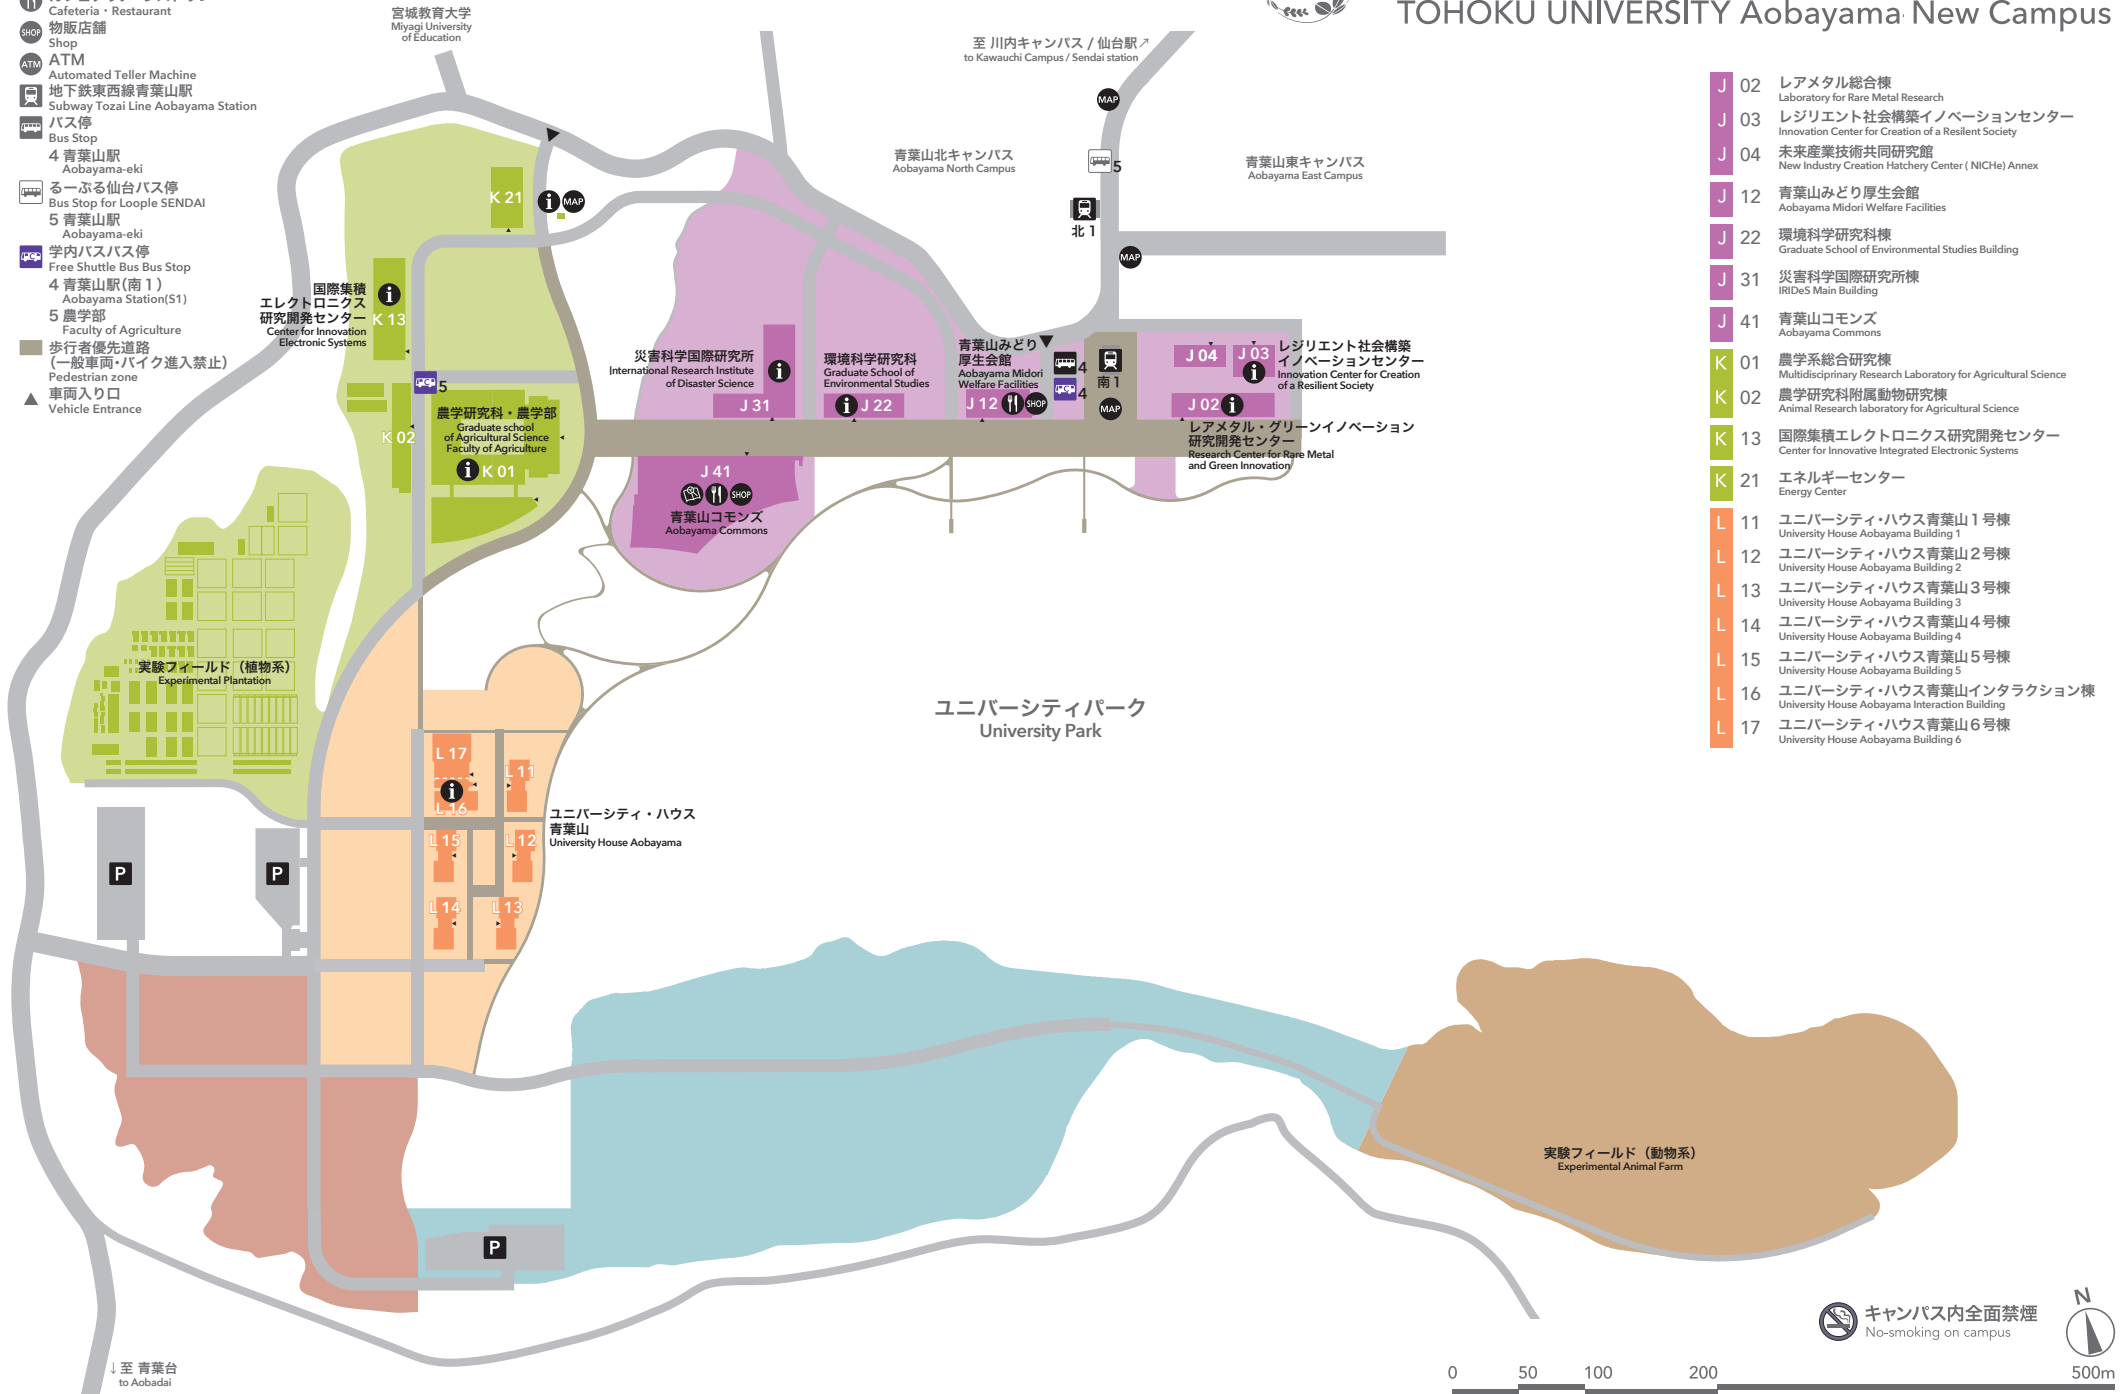

東北大学 青葉山新キャンパス

TOHOKU UNIVERSITY Aobayama New Campus

- インフォメーション
Information
- キャンパスマップ
Campus Map
- カフェテリア・レストラン
Cafeteria · Restaurant
- 物販店舗
Shop
- ATM
Automated Teller Machine
- 地下鉄東西線青葉山駅
Subway Tozai Line Aobayama Station
- バス停
Bus Stop
- 4 青葉山駅
Aobayama-eki
- るーぶる仙台バス停
Bus Stop for Loople SENDAI
- 5 青葉山駅
Aobayama-eki
- 学内バスバス停
Free Shuttle Bus Stop
- 4 青葉山駅(南1)
Aobayama Station(S1)
- 5 農学部
Faculty of Agriculture
- 歩行者優先道路
(一般車両・バイク進入禁止)
Pedestrian zone
(General vehicles, motorcycle entry prohibited)
- ▲ 車両入り口
Vehicle Entrance

- J 02** レアメタル総合棟
Laboratory for Rare Metal Research
- J 03** レジリエント社会構築イノベーションセンター
Innovation Center for Creation of a Resilient Society
- J 04** 未来産業技術共同研究館
New Industry Creation Hatchery Center (NICHe) Annex
- J 12** 青葉山みどり厚生会館
Aobayama Midori Welfare Facilities
- J 22** 環境科学研究科棟
Graduate School of Environmental Studies Building
- J 31** 災害科学国際研究所棟
IRDeS Main Building
- J 41** 青葉山コモンズ
Aobayama Commons
- K 01** 農学系総合研究棟
Multidisciplinary Research Laboratory for Agricultural Science
- K 02** 農学研究科附属動物研究棟
Animal Research laboratory for Agricultural Science
- K 13** 国際集積エレクトロニクス研究開発センター
Center for Innovative Integrated Electronic Systems
- K 21** エネルギーセンター
Energy Center
- L 11** ユニバーシティ・ハウス青葉山1号棟
University House Aobayama Building 1
- L 12** ユニバーシティ・ハウス青葉山2号棟
University House Aobayama Building 2
- L 13** ユニバーシティ・ハウス青葉山3号棟
University House Aobayama Building 3
- L 14** ユニバーシティ・ハウス青葉山4号棟
University House Aobayama Building 4
- L 15** ユニバーシティ・ハウス青葉山5号棟
University House Aobayama Building 5
- L 16** ユニバーシティ・ハウス青葉山インタラクション棟
University House Aobayama Interaction Building
- L 17** ユニバーシティ・ハウス青葉山6号棟
University House Aobayama Building 6