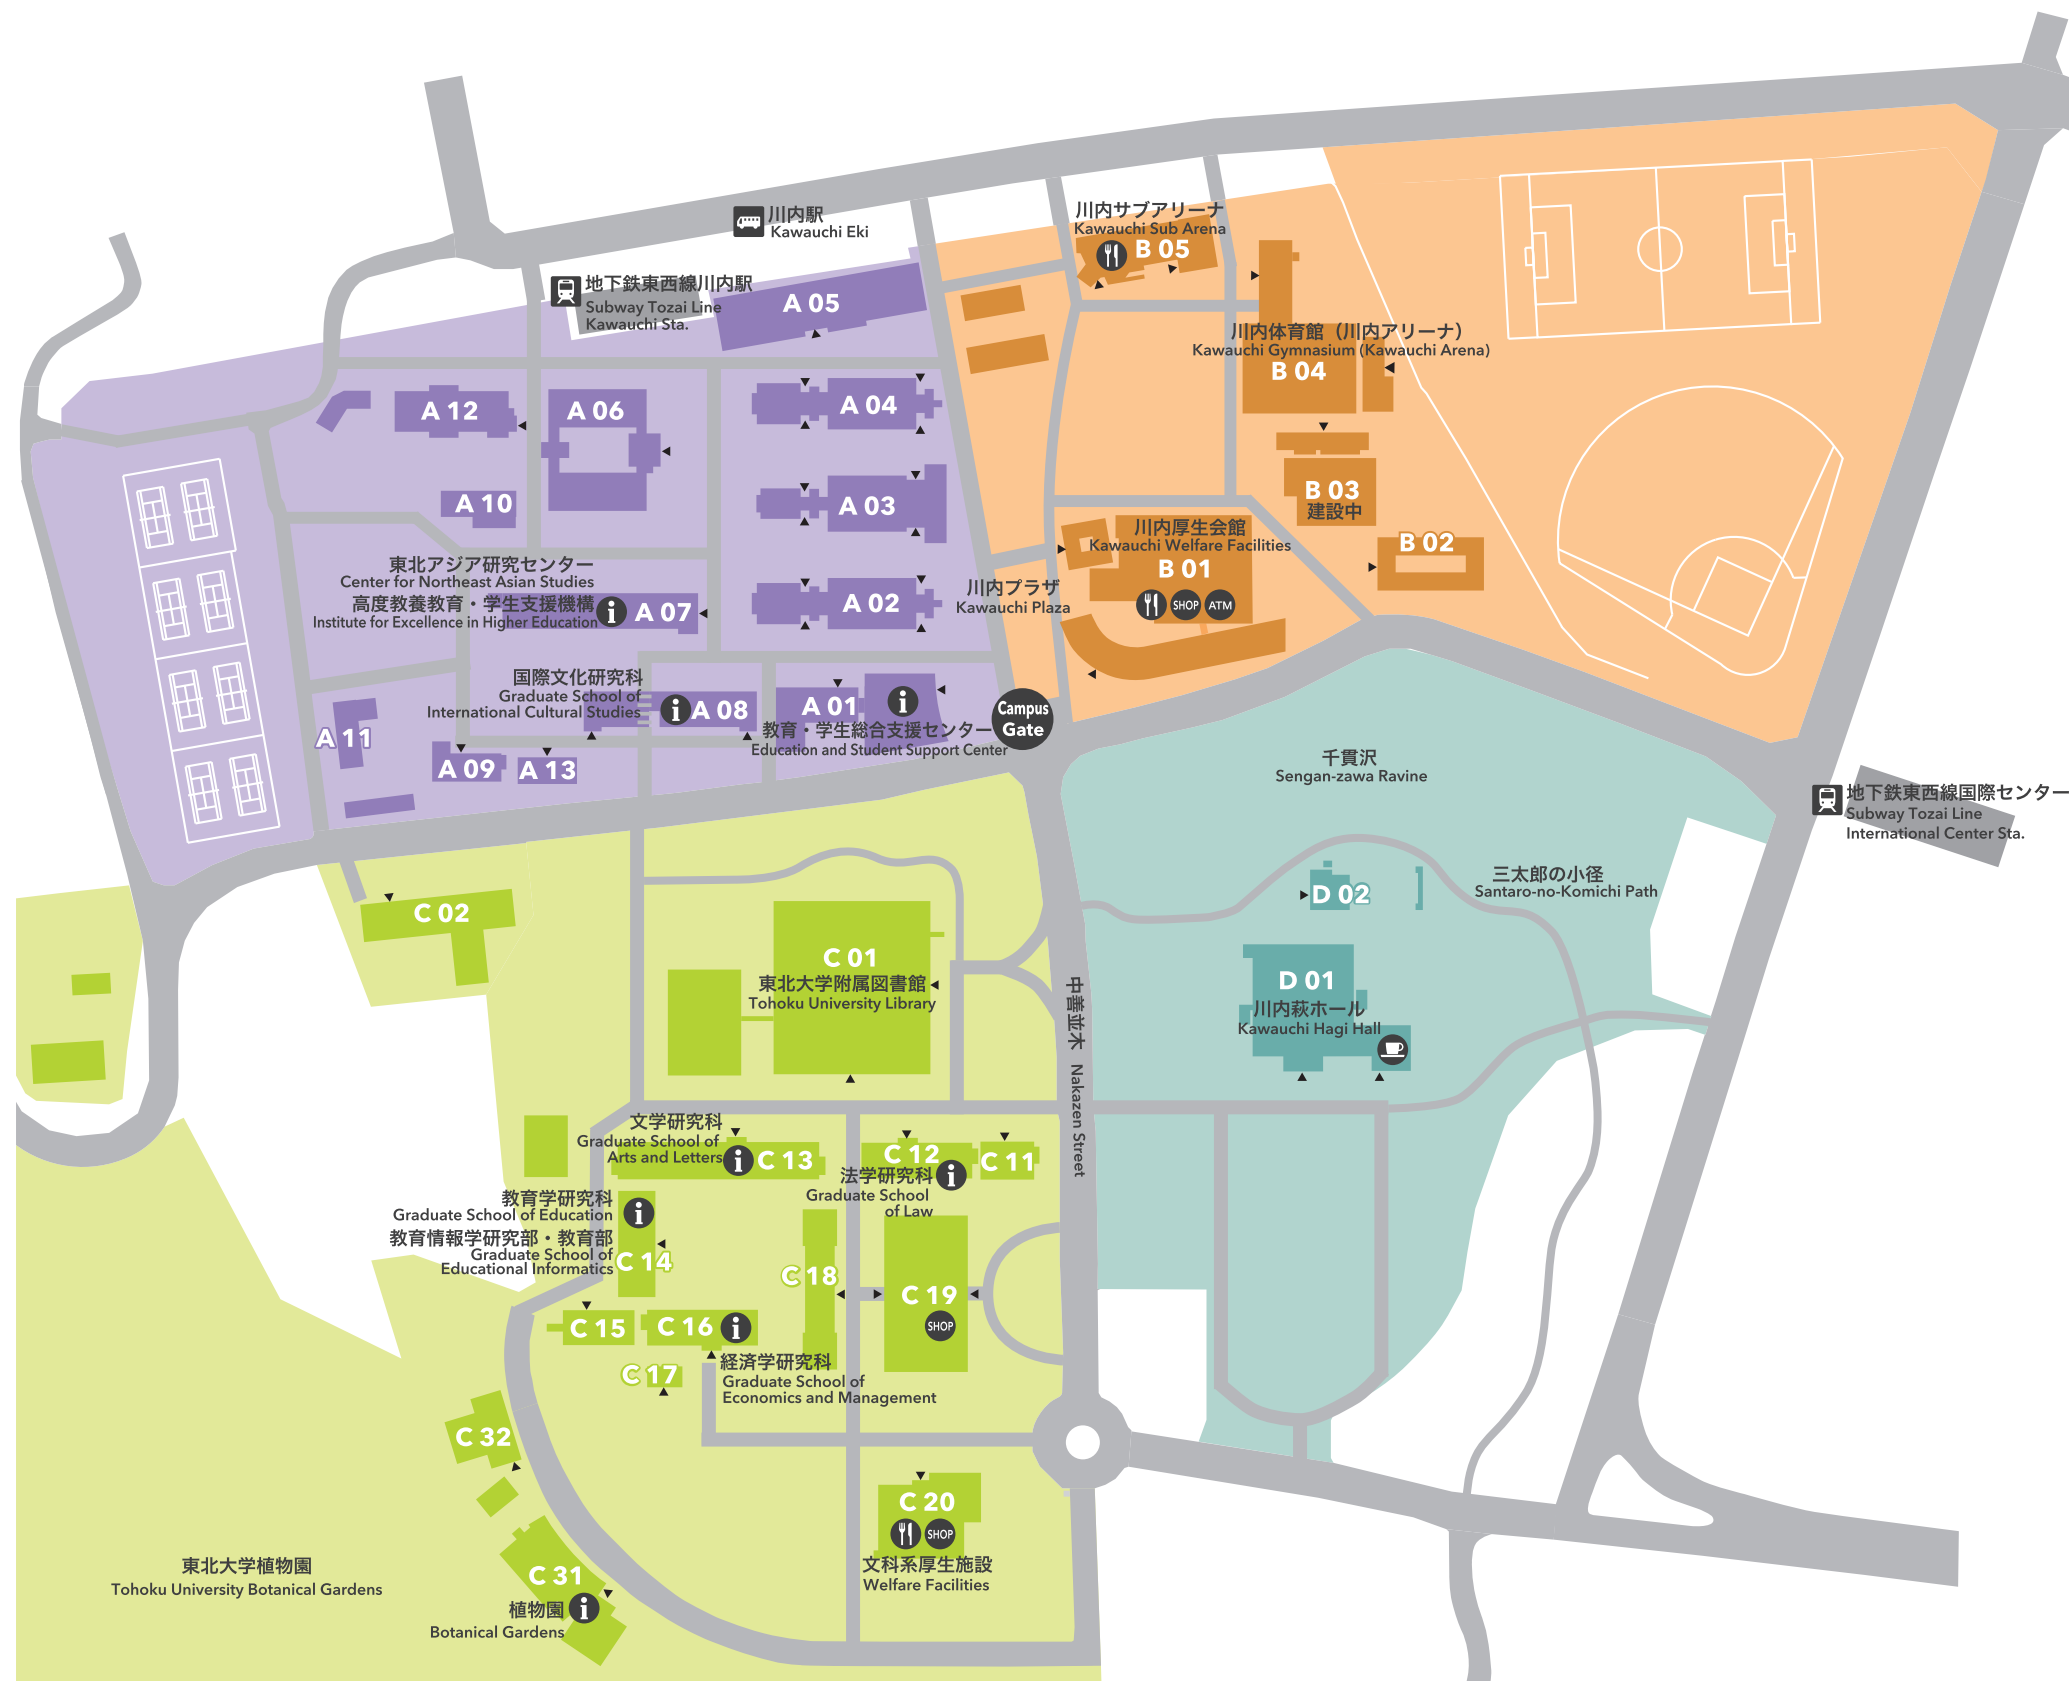

東北大学 川内キャンパス

TOHOKU UNIVERSITY Kawauchi Campus

- | | |
|--|---|
| <ul style="list-style-type: none"> A 01 教育・学生総合支援センター
Education and Student Support Center A 02 講義棟A棟
Lecture Rooms A A 03 講義棟B棟
Lecture Rooms B A 04 講義棟C棟
Lecture Rooms C A 05 マルチメディア教育研究棟 (データ駆動科学・AI教育研究センター)
Multimedia Education and Research Complex (Center for Data-driven Science and Artificial Intelligence) A 06 学生実験棟
Student Laboratories A 07 川北合同研究棟
Kawakita Research Forum
(高度教養教育・学生支援機構/東北アジア研究センター)
(Institute for Excellence in Higher Education / Center for Northeast Asian Studies) A 08 国際文化研究棟
Graduate School of International Cultural Studies A 09 保健管理センター
Student Health Care Center A 10 教育研究基盤支援棟 4
Education and Research Base Support Building 4 A 11 教育研究基盤支援棟 5
Education and Research Base Support Building 5 A 12 国際交流棟
International Exchange Building A 13 学生相談所
University Counseling Center | <ul style="list-style-type: none"> B 01 川内厚生会館
Kawauchi Welfare Facilities B 02 川内サークル部室棟
Kawauchi Circle and Club Building B 03 川内課外活動共用施設 (川内ホール)
Kawauchi Extracurricular Activity Shared Facilities (Kawauchi Hall) B 04 川内体育館 (川内アリーナ)
Kawauchi Gymnasium (Kawauchi Arena) B 05 川内サブアリーナ
Kawauchi Sub Arena |
| <ul style="list-style-type: none"> C 01 東北大学附属図書館
Tohoku University Library C 02 入試センター
Admission Center C 11 文・法合同研究棟
Arts and Letters / Law Joint Building C 12 法学研究科棟
Graduate School of Law C 13 文学研究科棟
Graduate School of Arts and Letters C 14 文科系総合研究棟 (教育学研究科)
New Humanities Building (Graduate School of Education) C 15 文科系合同研究棟
Humanities Building C 16 経済学研究科棟
Graduate School of Economics and Management C 17 経済学研究科演習室
Seminar Rooms C 18 中講義棟
Lecture Rooms C 19 文科系総合講義棟
Lecture Rooms C 20 文科系厚生施設 (メイプルパーク川内)
Welfare Facilities (Maple Park Kawauchi) C 31 植物園本館
Botanical Gardens (Garden Hall) C 32 植物園津田記念館
Tsuda Memorial Herbarium | <ul style="list-style-type: none"> D 01 百周年記念会館 (川内萩ホール)
Centennial Hall (Kawauchi Hagii Hall) D 02 弓道場
Japanese Archery Field |