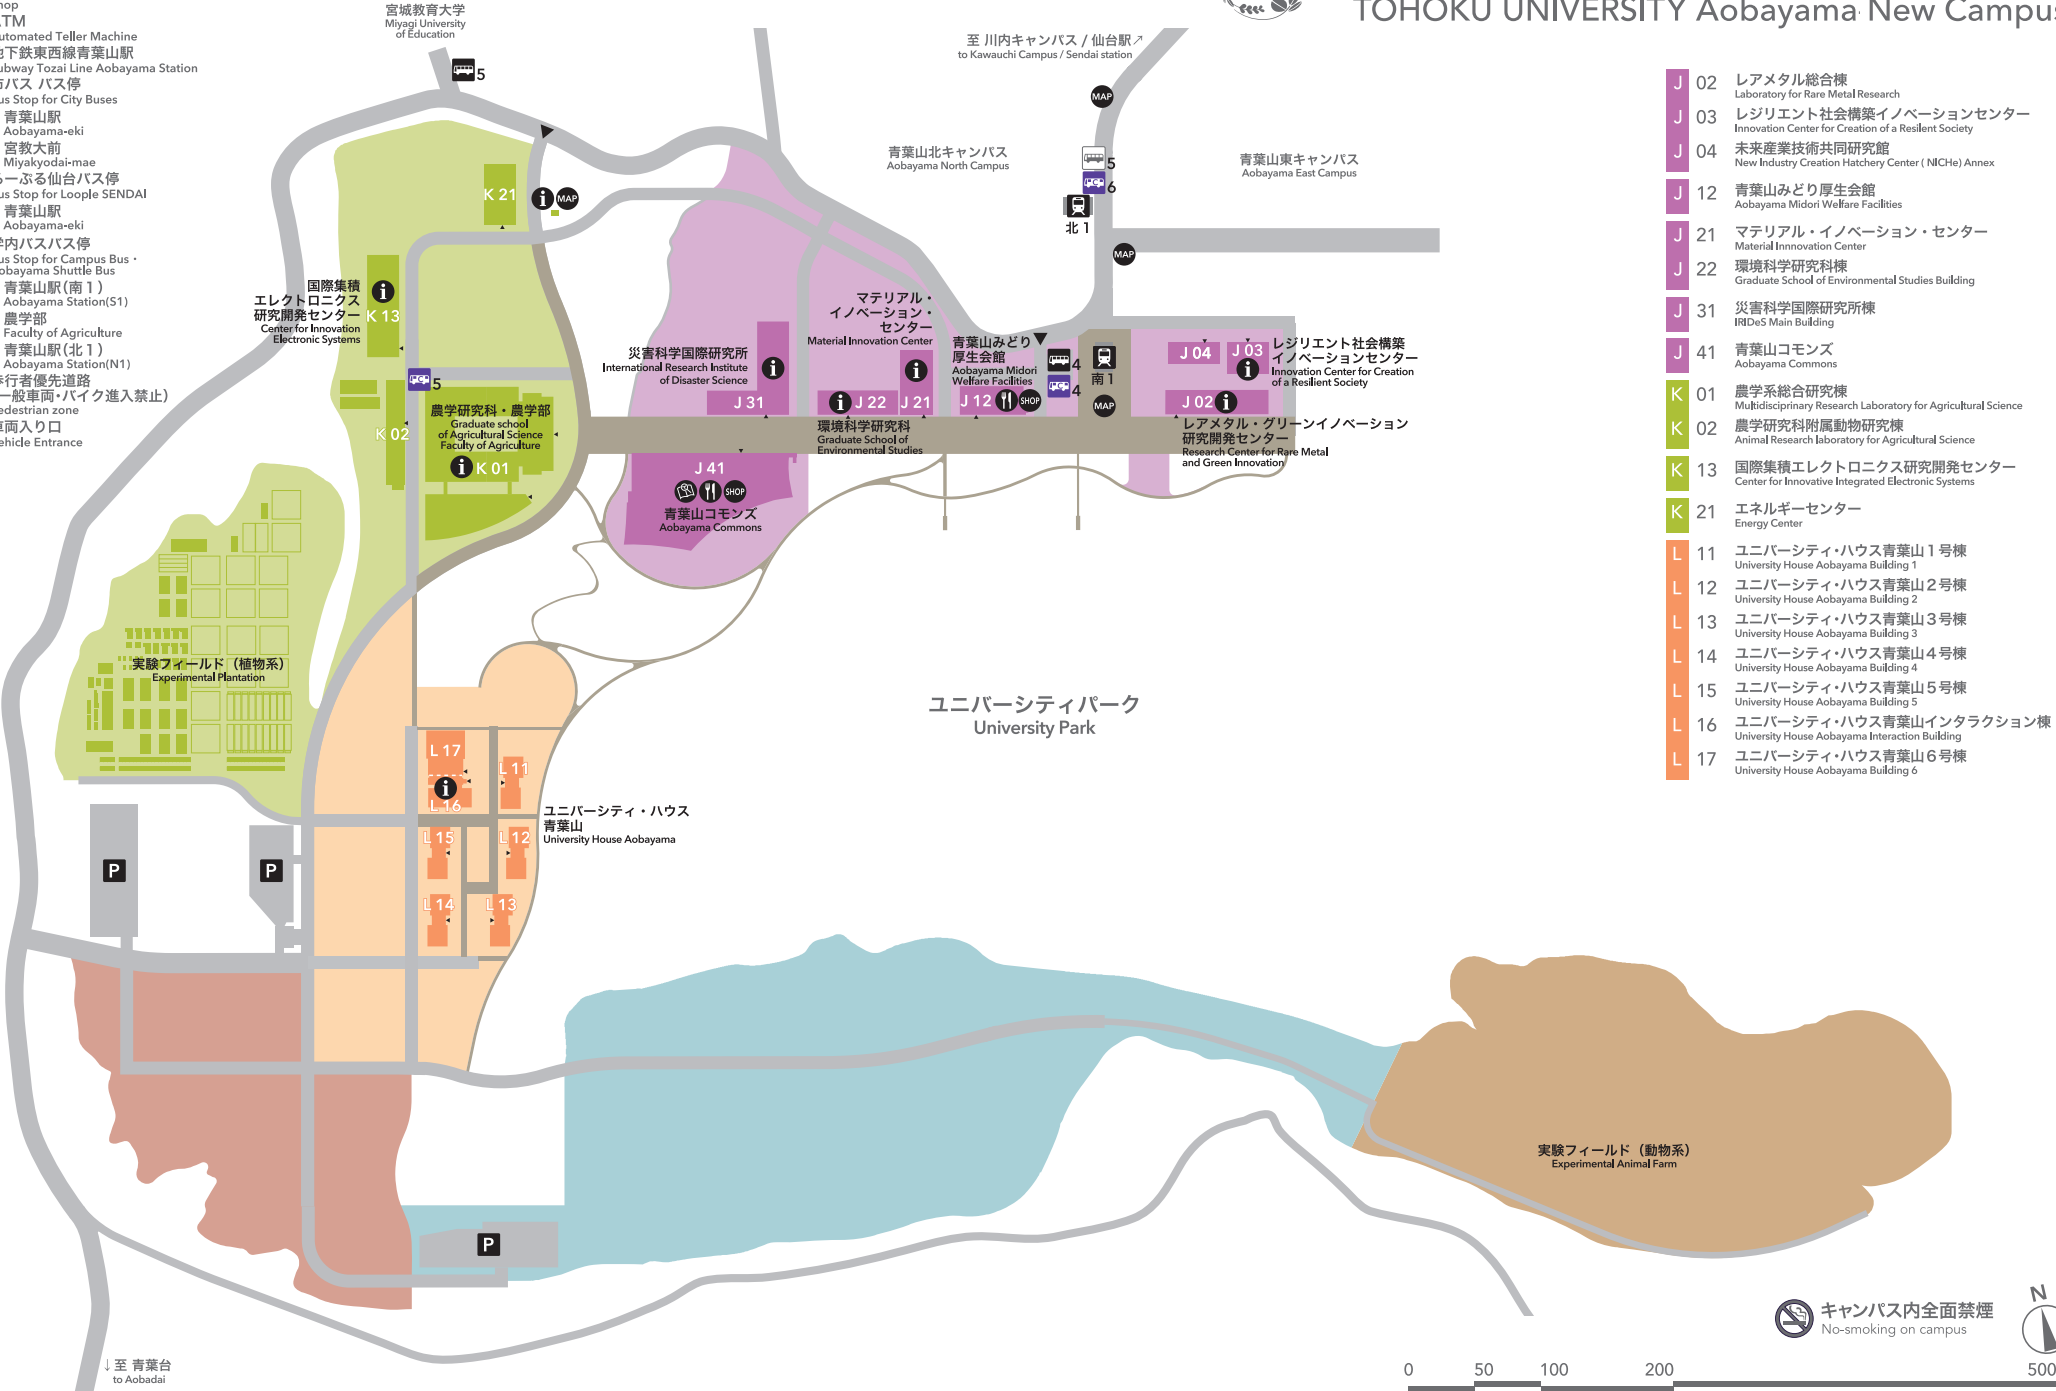

- i** インフォメーション
Information
- MAP** キャンパスマップ
Campus Map
- ☺** カフェテリア・レストラン
Cafeteria · Restaurant
- SHOP** 物販店舗
Shop
- ATM** ATM
Automated Teller Machine
- 🚇** 地下鉄東西線青葉山駅
Subway Tozai Line Aobayama Station
- 🚌** 市バス バス停
Bus Stop for City Buses
- 4** 青葉山駅
Aobayama-eki
- 5** 宮教大前
Miyakyodai-mae
- 🚏** るーぶる仙台バス停
Bus Stop for Loope SENDAI
- 5** 青葉山駅
Aobayama-eki
- 🚌** 学内バスバス停
Bus Stop for Campus Bus ·
Aobayama Shuttle Bus
- 4** 青葉山駅(南1)
Aobayama Station(S1)
- 5** 農学部
Faculty of Agriculture
- 6** 青葉山駅(北1)
Aobayama Station(N1)
- 🚶** 歩行者優先道路
(一般車両・バイク進入禁止)
Pedestrian zone
- ▲** 車両入り口
Vehicle Entrance

東北大学 青葉山新キャンパス

TOHOKU UNIVERSITY Aobayama New Campus

- J 02** レアメタル総合棟
Laboratory for Rare Metal Research
- J 03** レジリエント社会構築イノベーションセンター
Innovation Center for Creation of a Resilient Society
- J 04** 未来産業技術共同研究館
New Industry Creation Hatchery Center (NICHe) Annex
- J 12** 青葉山みどり厚生会館
Aobayama Midori Welfare Facilities
- J 21** マテリアル・イノベーション・センター
Material Innovation Center
- J 22** 環境科学研究科棟
Graduate School of Environmental Studies Building
- J 31** 災害科学国際研究所棟
IRiDeS Main Building
- J 41** 青葉山 commons
Aobayama Commons
- K 01** 農学系総合研究棟
Multidisciplinary Research Laboratory for Agricultural Science
- K 02** 農学研究科附属動物研究棟
Animal Research Laboratory for Agricultural Science
- K 13** 国際集積エレクトロニクス研究開発センター
Center for Innovative Integrated Electronic Systems
- K 21** エネルギーセンター
Energy Center
- L 11** ユニバーシティ・ハウス青葉山1号棟
University House Aobayama Building 1
- L 12** ユニバーシティ・ハウス青葉山2号棟
University House Aobayama Building 2
- L 13** ユニバーシティ・ハウス青葉山3号棟
University House Aobayama Building 3
- L 14** ユニバーシティ・ハウス青葉山4号棟
University House Aobayama Building 4
- L 15** ユニバーシティ・ハウス青葉山5号棟
University House Aobayama Building 5
- L 16** ユニバーシティ・ハウス青葉山インタラクション棟
University House Aobayama Interaction Building
- L 17** ユニバーシティ・ハウス青葉山6号棟
University House Aobayama Building 6

キャンパス内全面禁煙
No-smoking on campus

↓ 至 青葉台
to Aobadai