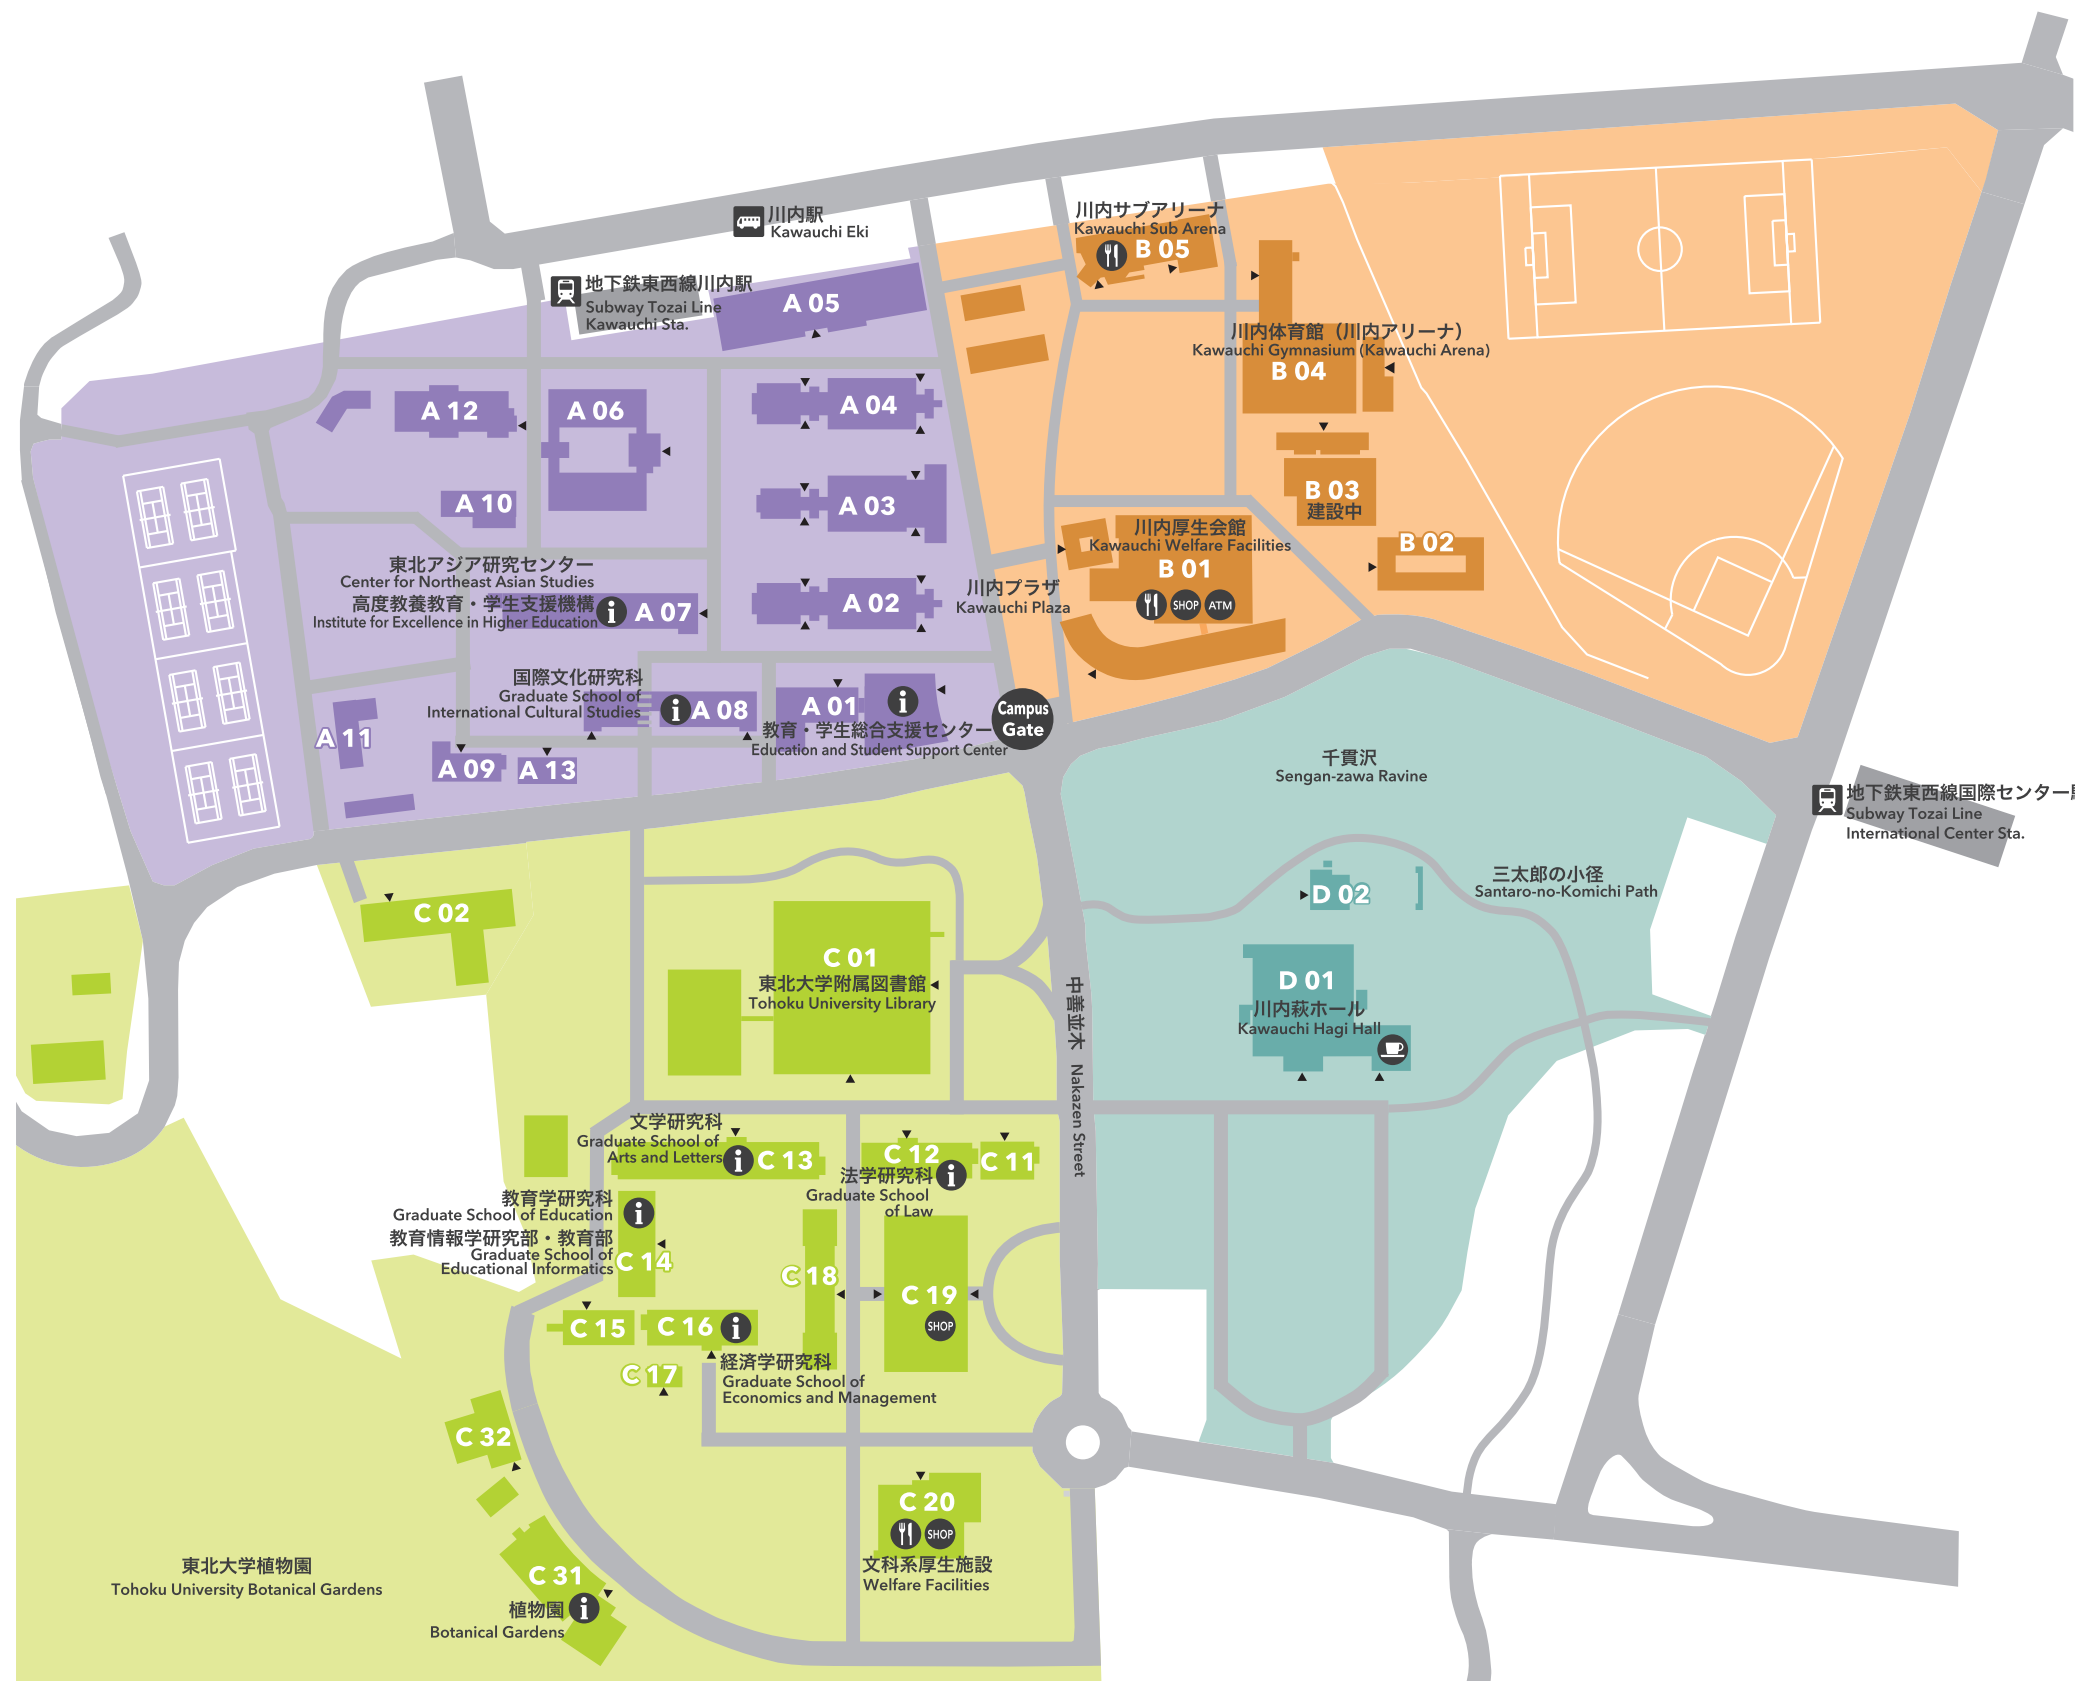

東北大学 川内キャンパス

TOHOKU UNIVERSITY Kawauchi Campus

- | | |
|--|---|
| <ul style="list-style-type: none"> A 01 教育・学生総合支援センター
Education and Student Support Center A 02 講義棟A棟
Lecture Rooms A A 03 講義棟B棟
Lecture Rooms B A 04 講義棟C棟
Lecture Rooms C A 05 マルチメディア教育研究棟 (データ駆動科学・AI教育研究センター)
Multimedia Education and Research Complex (Center for Data-driven Science and Artificial Intelligence) A 06 学生実験棟
Student Laboratories A 07 川北合同研究棟
Kawakita Research Forum
(高度教養教育・学生支援機構/東北アジア研究センター)
(Institute for Excellence in Higher Education / Center for Northeast Asian Studies) A 08 国際文化研究棟
Graduate School of International Cultural Studies A 09 保健管理センター
Student Health Care Center A 10 教育研究基盤支援棟 4
Education and Research Base Support Building 4 A 11 教育研究基盤支援棟 5
Education and Research Base Support Building 5 A 12 国際交流棟
International Exchange Building A 13 学生相談所
University Counseling Center | <ul style="list-style-type: none"> B 01 川内厚生会館
Kawauchi Welfare Facilities B 02 川内サークル部室棟
Kawauchi Circle and Club Building B 03 川内課外活動共用施設 (川内ホール)
Kawauchi Extracurricular Activity Shared Facilities (Kawauchi Hall) B 04 川内体育館 (川内アリーナ)
Kawauchi Gymnasium (Kawauchi Arena) B 05 川内サブアリーナ
Kawauchi Sub Arena |
| <ul style="list-style-type: none"> C 01 東北大学附属図書館
Tohoku University Library C 02 入試センター
Admission Center C 11 文・法合同研究棟
Arts and Letters / Law Joint Building C 12 法学研究科棟
Graduate School of Law C 13 文学研究科棟
Graduate School of Arts and Letters C 14 文科系総合研究棟 (教育学研究科)
New Humanities Building(Graduate School of Education) C 15 文科系合同研究棟
Humanities Building C 16 経済学研究科棟
Graduate School of Economics and Management C 17 経済学研究科演習室
Seminar Rooms C 18 中講義棟
Lecture Rooms C 19 文科系総合講義棟
Lecture Rooms C 20 文科系厚生施設 (メイプルパーク川内)
Welfare Facilities (Maple Park Kawauchi) C 31 植物園本館
Botanical Gardens (Garden Hall) C 32 植物園津田記念館
Tsuda Memorial Herbarium | <ul style="list-style-type: none"> D 01 百周年記念会館 (川内萩ホール)
Centennial Hall (Kawauchi Hagi Hall) D 02 弓道場
Japanese Archery Field |

地下鉄
Subway