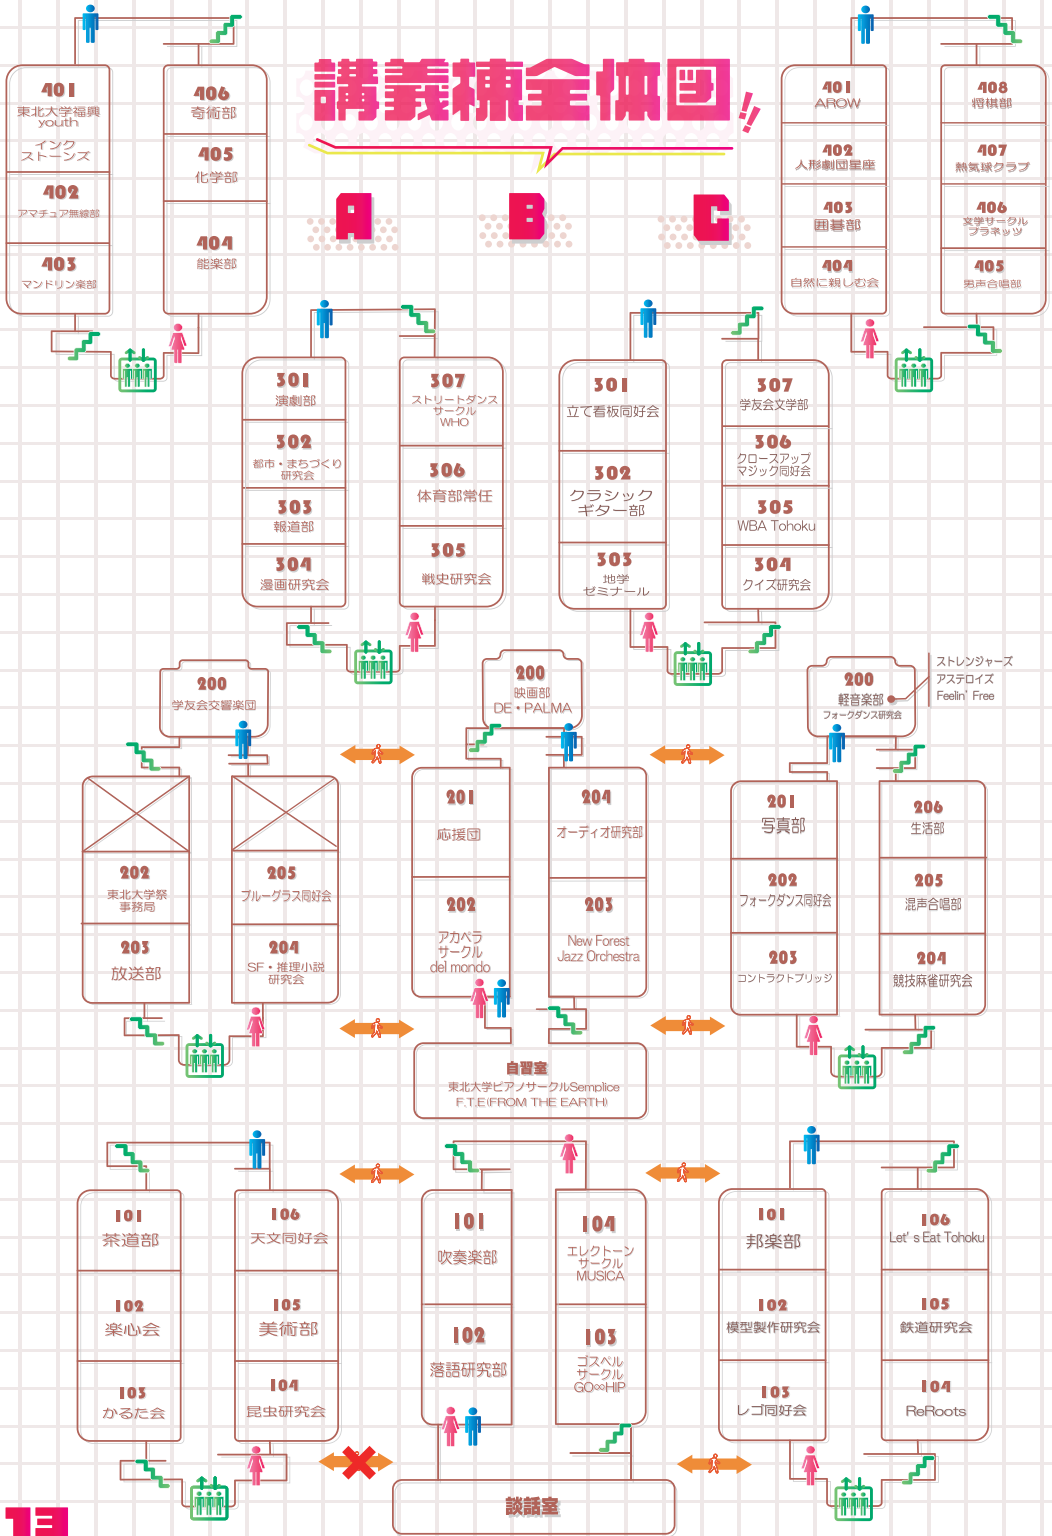

フォークソング研究会

音楽を楽しむの軽音サークル

1日目は部員との交流やF研の活動内容の説明、2日目はバンド演奏を披露します!是非お越し下さい!

講義棟全体図

A B C

101 体験 観音 展示 文化系

学生会邦楽部

初心者歓迎！和楽器の魅惑です！