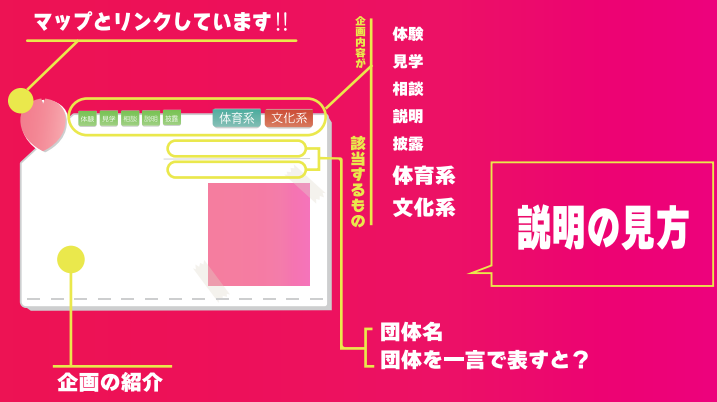

参加チケットを

行ってください!

テーマ紹介

「春だ！桜だ！スプフェスだ！」というテーマは、シンガー・ソングライター山下達郎のキャッチコピー「夏だ！海だ！タツローだ！」をオマージュして作成しました。勢いのあるこの文は、大学に入学してすぐの四月の頭に行われるイベントで、新たな環境に囲まれワクワクが止まらない様子を表現するのに最適ではないでしょうか。テーマ作成後に知ったことではありますが“偶然”スプリングフェスティバルの開催時期と仙台の平年の桜の満開日である4月半ばと重なるそうです。そんな“偶然”の出会いが、スプフェスの中できっとたくさんあるでしょう。様々な活動やサークルなどに触れていく中で、今まで体験したこともない活動を“偶然”目にするかもしれません。もしかしたら、今後一生の友達となる仲間と“偶然”出会うかもしれません。スプフェスは、目の前に“偶然”広がる新たな世界に思い切って一歩を踏み出す機会となります。新入生の皆さん、是非スプフェスで様々な部活やサークルと触れ合い、興味のある活動や未来の仲間を見つけてください！

学生会アーチェリー部

万壽本貴暉さん

皆へのお願っ！

ご協力お願いします

アンケート
form

皆さん！来年のスプフェス開催の為にぜひアンケートにご回答ください！皆さんのご意見で来年のスプフェスをもっと良くなります！

各団体企画紹介

パコオーパコス スケジュール

A・B棟間で行う
ステージ発表の
タイムスケジュールです！

DAY 1 7月23日

DAY 2 7月24日

10:00

開会式

10:30

START!!
ブルーグラス同好会

11:00