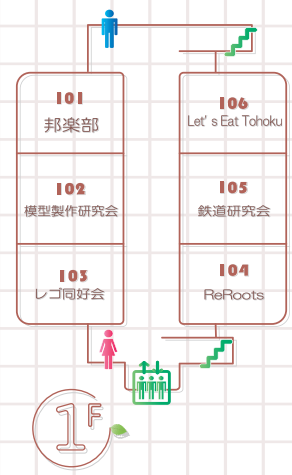

鉄道研究会

今日から始まる「通勤」に変わる。

壮大なNゲージのジオラマやプラレールなど、いろいろな展示します。ぜひお気軽にお立ち寄りください！

106 体験 観音 展示 文化系

Let's Eat Tohoku

食×地方産生！グルメ好き大募集！

LETの活動をご紹介します！学生生活相談会。様々な学生部の先輩とお喋りできます！オリジナルのグルメ雑誌もプレゼント♪

自習室と200番教室についてはP12をチェック！

201 体験 観音 展示 文化系

学生会写真部

写真、撮影会、写真展！

写真部では部員達の写真作品を展示します！写真に興味がある人もない人も、ぜひ覗きにきてください！

202 体験 観音 展示 文化系

フォークダンス同好会

世界の民族舞踊を踊っています。

民族舞踊のデモンストレーションや民族衣装の展示（試着可）を行います。