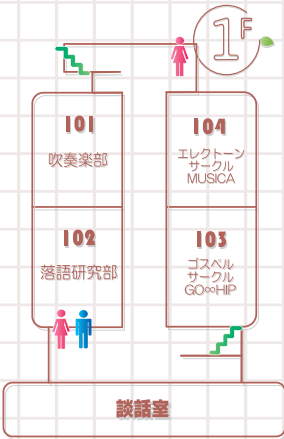

407 文化系 **熱気球クラブ**
空を見れば熱気球の熱い心ここに、

こんにちは！今回の企画では普段の活動内容に加え、熱気球クラブの良さを余すことなく説明します！質問も大歓迎です！

408 文化系 **学生会将棋部**
部員からの高層将棋です！

現役部員に部活についての説明を聞くことができるほか、実際に部員と将棋を指すこともできます！

センパイからのアドバイス!!

書きに利用してね! /
学生支援課の
自動発行機では
新幹線の学割のための
証明書が発行できる!

東北大学の豆知識

仙台二高前の交差点は
一限の時間
すこく混む...

101

音楽系 吹奏

文化系

学友会吹奏楽部

音楽やアンプラグをします

過去の演奏会映像を上映
しています! 部活につい
ての質問をすることもで
きます。優しい先輩が丁
寧に教えます!