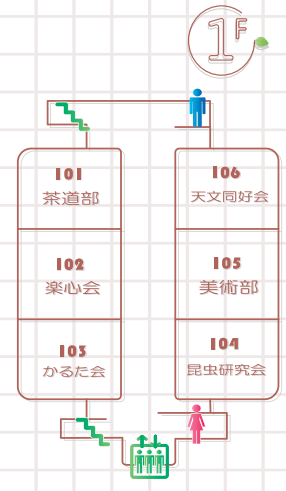

「自由な創造」を活動目的とする

- ①過去作品を展示します。
- ②部員による美術部の説明ブース
- ③自由にお絵描きできるフリースペース

106 文化系

天文同好会

星の魅力を伝えるサークル

星空はとっても魅力的です！天体写真の展示、部員による様々な解説を行いますので、是非お越し下さい！

202 文化系

東北大学祭事務局