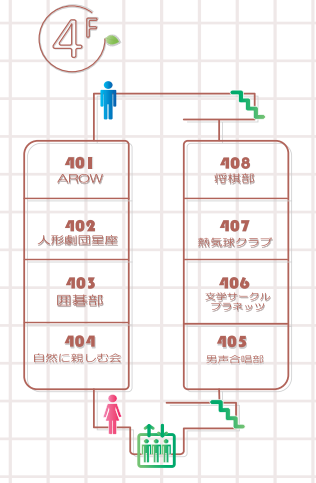

407 文化系 **熱気球クラブ**
空を見れば熱気球の熱い心ここに、

こんにちは！今回の企画では普段の活動内容に加え、熱気球クラブの良さを余すことなく説明します！質問も大歓迎です！

408 文化系 **学生会将棋部**
部員からの高層将棋です！

現役部員に部活についての説明を聞くことができるほか、実際に部員と将棋を指すこともできます！