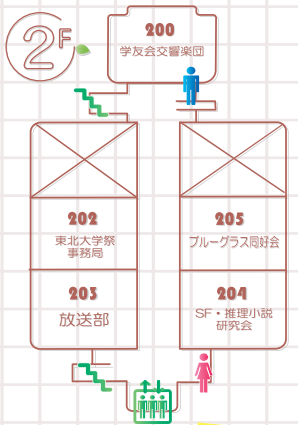

「自由な創造」を活動目的とする

- ①過去作品を展示します。
- ②部員による美術部の説明ブース
- ③自由にお絵描きできるフリースペース

106 文化系

天文同好会

星の魅力を伝えるサークル

星空はとっても魅力的です！天体写真の展示、部員による様々な解説を行いますので、是非お越し下さい！

202 文化系

東北大学祭事務局