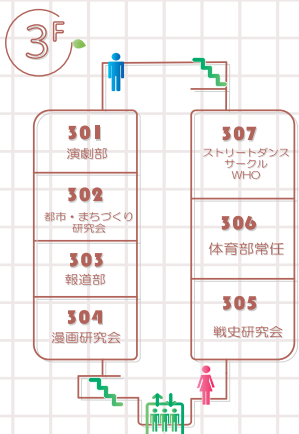

読書好きのためのサークル

読書好きな部員たちがおすすめする本の書評を展示しています。次、読んでみたくなる本がきっと見つかります！

205 文化系

ブルグラス同好会

読書好きを楽しんで演奏！

パンジョー、マンドリン、フィドル、ギター、ドブロなど珍しい6個の楽器を体験できます！楽器未経験の人も大歓迎！

自習室と200番教室についてはP.12をチェック！

301 文化系

東北大学学友会演劇部

演劇やっています!!!

A301 では部員による演劇部の説明や質問の受付、川内ホール 104 号室では 14 時から演劇の上演を行います!

302 文化系

東北大学都市・まちづくり研究会

まちを探検しよう、お散歩気分!

としげんの活動を紹介したり、ジオグッサーしたりします!!! いろんな学部の先輩が〜るので遊びに来てね〜

303 文化系