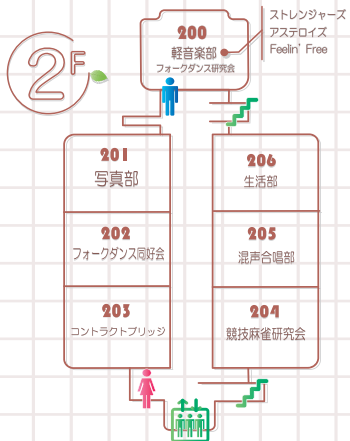

鉄道研究会

今日から始まる「通勤」に変わる。

壮大なNゲージのジオラマやプラレールなど、いろいろな展示します。ぜひお気軽にお立ち寄りください！

106 体験 観音 展示 文化系

Let's Eat Tohoku

食×地方産生！グルメ好き大募集！

LETの活動をご紹介します！学生生活相談会。様々な学生部の先輩とお喋りできます！オリジナルのグルメ雑誌もプレゼント♪

自習室と200番教室についてはP12をチェック！

201 体験 観音 展示 文化系

学生会写真部

写真、撮影会、写真展！

写真部では部員達の写真作品を展示します！写真に興味がある人もない人も、ぜひ覗きにきてください！

202 体験 観音 展示 文化系

フォークダンス同好会

世界の民族舞踊を踊っています。

民族舞踊のデモンストレーションや民族衣装の展示（試着可）を行います。