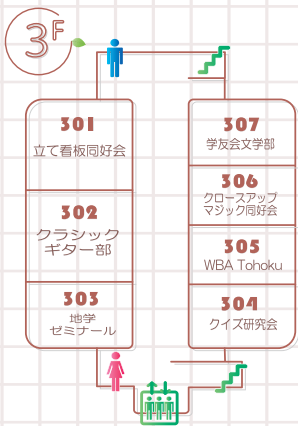

301 文化系 **立て看板同好会**
チラシ製作がはるのりー

今までに作った立て看板を室内に展示し、部員がみなさんのご質問やご相談に応じます。是非お越しください！

302 文化系 **クラシックギター部**
自由に音楽を楽しむのりー

クラシックギターの演奏体験を行っています。音楽に興味のある方は是非お立ち寄り下さい！初心者大歓迎です！

303 文化系 **地学ゼミナール**
フィールドワークこそが命！

普段の活動の様子がわかる資料の展示や説明を行います。また当団体の部員が過去に取った化石、鉱物の展示も行います。

304 文化系 **クイズ研究会**
東北大学唯一のクイズサークル

早押しクイズの体験を行います！実際に早押しボタンを押してみたい方はぜひ！！正解できた時の喜びは格別です！！

305 文化系 **WBA Tohoku**
顔と情報学を軸とした交流！

活動の紹介と体験を行うので、機械学習や脳、プログラミングなどに興味のある方はぜひ参加を！（生成AIポストカード配布）

306 文化系 **クロスアップマジック同好会**
表&珍（コウケンテン）

部員が皆さんに手品を見せながら同好会の紹介や学校生活での話を行います！足を運んでみてください！

307 文化系 **学生会文芸部**
文芸作品読み、書き、共有しあえる場所です

部員が執筆した部誌の展示と、小説の冒頭の展示を行います。1文ずつ物語を作り方を体験できるコーナーもあります！

401 文化系 **東北大学性を考えるサークル AROW**
性をまはりにオープン！

性に関する様々なテーマについて意見交流できる場です。聞きに来るだけでもOK！団体紹介もしています。

402 文化系 **人形劇団星座**
ぬいぐるみと台本制作・劇上演

幼児向けの劇に使用するぬいぐるみや台本を展示します。入部の相談や質問も受け付けます。お気軽にお越しください。

Senbonbonアドバイス!!

前期の教科書は買わなくても、本陣学園にあるからそれを借りよう!!

東北大学の知識

機械知能・航空工学科 → 認知

電気情報物理学科 → 情報

STAND BY ME!!!

403 文化系 **学生会囲碁部**
囲碁がより様々なゲームができます

一番の力を投入して行っている囲碁を体験していただけます。

404 文化系 **自然に親しむ会**
自然豊かな山山サークル

写真展と活動紹介を行っています！山の魅力とサークルの和気藹々とした雰囲気を感じてください！

405 文化系 **学生会男声合唱部**
歌声の熱さを伝えています！

普段私たち男声合唱部がどのような活動をしているのか、今後の展開などを合唱披露も交えながらお伝えします

406 文化系 **文芸サークルプラネット**
歴史ある文芸サークル

サークルの活動内容の説明を行います。質問もドシドシ受け付けますので興味がある方は是非！