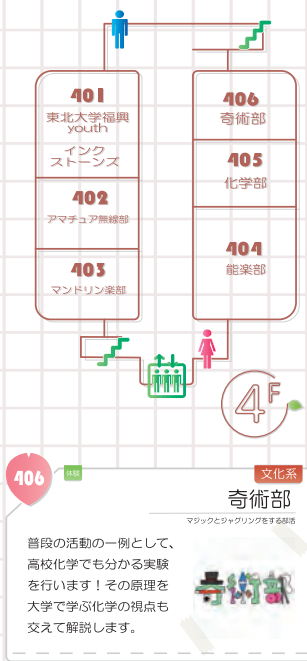

401 文化系

東北大学福興 youth

福島県東部にボランティア活動

私たちは、震災・原発事故で被害を受けた福島県を拠点に活動を行っています! 興味を持たれた方はぜひお越しください!

401 文化系

インクストーンズ

石巻に寄りあうボランティア・団体

ボランティアって何をしてるの?石巻ってどんなところ?部員がなんでも答えます! 実際の活動も体験できます!

402 文化系

学友会アマチュア無線部

「趣味」で無線通信を楽しむ

スライドを用いて弊部について、ポスター展示を通してアマチュア無線関連についての説明を行います。気軽にどうぞ!

403 文化系

学友会マンドリン楽部

弦、多様性

マンドリン、クラシックギター、コントラバス、フルートなどの楽器体験をやります!!! 入部希望も受け付けてます!!!

404 文化系

東北大学学友会能楽部

楽しく本格的な舞多内容の夜

能の見せ場である「仕舞」や、小鼓による「連調」を披露し、部の活動や能についての説明を行います。

405 文化系

学友会化学部

自由に実験したり、仲間と交流できる!

普段の活動の一例として、高校化学でも分かる実験を行います! その原理を大学で学ぶ化学の視点も交えながら解説します。