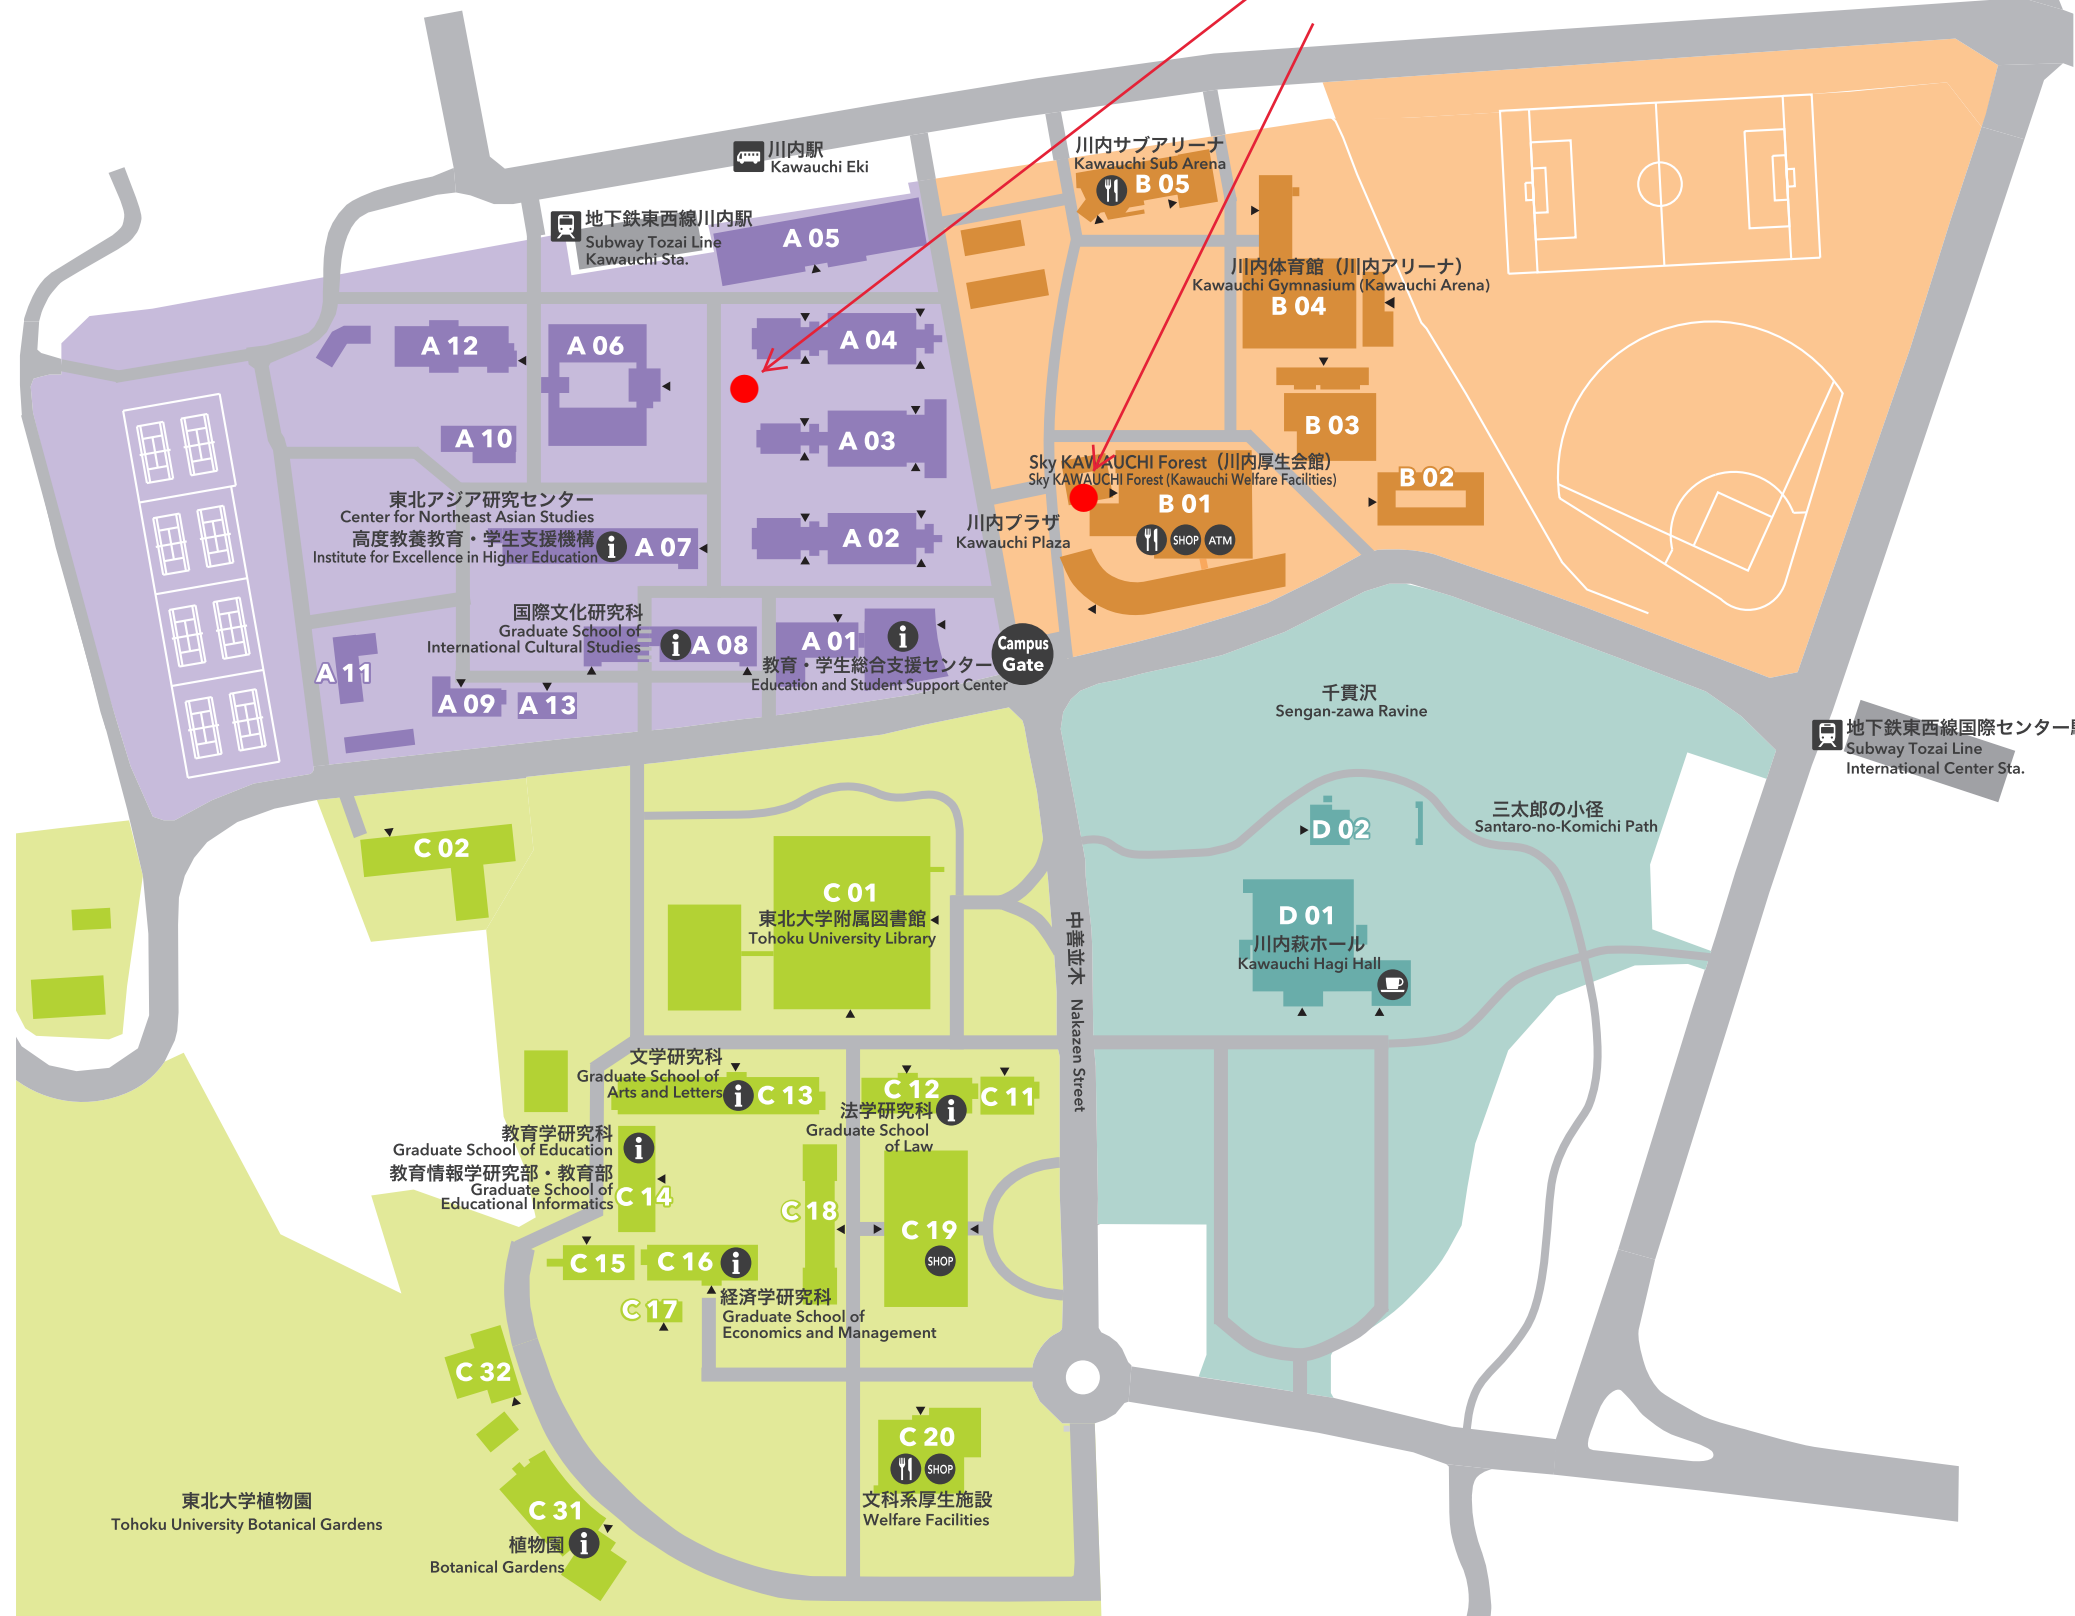

東北大学 川内キャンパス

TOHOKU UNIVERSITY Kawauchi Campus

フोटスポット(東北大学川内キャンパス)

記念撮影用看板設置箇所
 2026年4月3日(金)8:30~4月6日(月)16:00
 皆が気持ちよく写真撮影できるよう、長時間の占有等は避け、マナーを守り撮影してください。

- | | |
|--|---|
| <ul style="list-style-type: none"> A 01 教育・学生総合支援センター
Education and Student Support Center A 02 講義棟A棟
Lecture Rooms A A 03 講義棟B棟
Lecture Rooms B A 04 講義棟C棟
Lecture Rooms C A 05 マルチメディア教育研究棟 (教育情報基盤センター)
Multimedia Education and Research Complex (Center for Information Technology in Education) A 06 学生実験棟
Student Laboratories A 07 川北合同研究棟
Kawakita Research Forum
(高度教養教育・学生支援機構/東北アジア研究センター)
(Institute for Excellence in Higher Education / Center for Northeast Asian Studies) A 08 国際文化研究棟
Graduate School of International Cultural Studies A 09 保健管理センター
Student Health Care Center A 10 教育研究基盤支援棟 4
Education and Research Base Support Building 4 A 11 教育研究基盤支援棟 5
Education and Research Base Support Building 5 A 12 国際交流棟
International Exchange Building A 13 学生相談所
University Counseling Center | <ul style="list-style-type: none"> B 01 Sky KAWAUCHI Forest (川内厚生会館)
Sky KAWAUCHI Forest (Kawauchi Welfare Facilities) B 02 川内サークル部室棟
Kawauchi Circle and Club Building B 03 川内課外活動共用施設 (川内ホール)
Kawauchi Extracurricular Activity Shared Facilities (Kawauchi Hall) B 04 川内体育館 (川内アリーナ)
Kawauchi Gymnasium (Kawauchi Arena) B 05 川内サブアリーナ
Kawauchi Sub Arena |
| <ul style="list-style-type: none"> C 01 東北大学附属図書館
Tohoku University Library C 02 入試センター
Admission Center C 11 文・法合同研究棟
Arts and Letters / Law Joint Building C 12 法学研究科棟
Graduate School of Law C 13 文学研究科棟
Graduate School of Arts and Letters C 14 文科系総合研究棟 (教育学研究科)
New Humanities Building(Graduate School of Education) C 15 文科系合同研究棟
Humanities Building C 16 経済学研究科棟
Graduate School of Economics and Management C 17 経済学研究科演習室
Seminar Rooms C 18 中講義棟
Lecture Rooms C 19 文科系総合講義棟
Lecture Rooms C 20 文科系厚生施設 (メイプルパーク川内)
Welfare Facilities (Maple Park Kawauchi) C 31 植物園本館
Botanical Gardens (Garden Hall) C 32 植物園津田記念館
Tsuda Memorial Herbarium | <ul style="list-style-type: none"> D 01 百周年記念会館 (川内萩ホール)
Centennial Hall (Kawauchi Hagi Hall) D 02 弓道場
Japanese Archery Field |