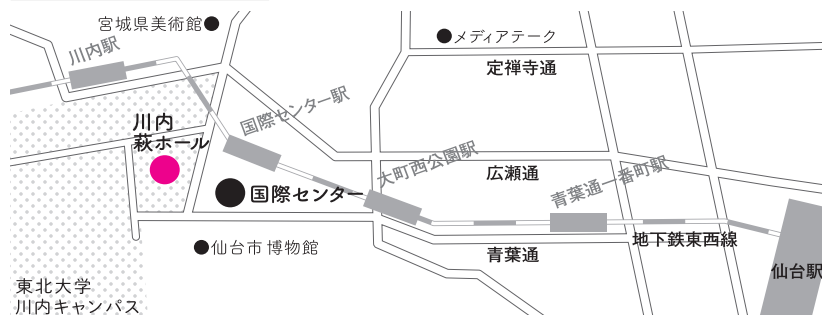

imadeki-info@po.kahoku.co.jp

▼ ウェブ ※10月1日(日)より開設

<http://www.kahoku.co.jp/imadeki-bosai/>

申込締切

2017年11月10日(金)必着

※10月1日(日)より受付を開始します。先着順にて受付のため、締切前であっても、定員になり次第締切とさせていただきます。

〒980-8660
営業部
河北新報社
「世界防災フォーラム
前日祭」係
000-0000

- ① 郵便番号
- ② 住所
(参加券送付先)
- ③ 氏名
- ④ 年齢
- ⑤ 電話番号
- ⑥ 参加希望人数

※先着順にて参加券を送付いたします。

※ご記入いただいた個人情報は河北新報社で管理し、当フォーラムの運営にのみ使用します。

アクセス

地下鉄東西線 国際センター駅から徒歩5分、
川内駅から徒歩7分

会場

東北大学百周年記念会館 川内萩ホール

〒980-8576 宮城県仙台市青葉区川内 40