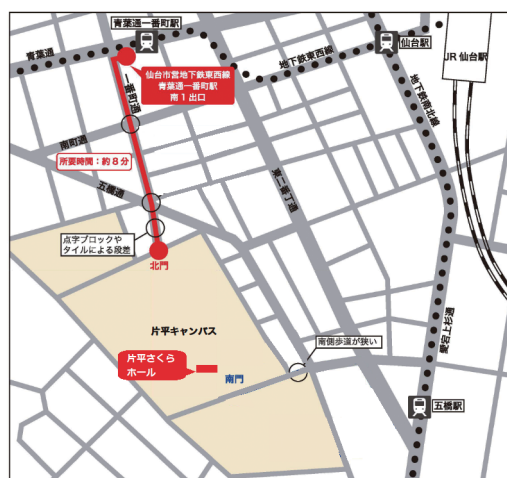

※お一人毎にお申込みください。

※学士会会員以外の方もお申込みいただけます。定員に達し次第締め切らせていただきます。

※学士会会員以外の方で、関係七大学ご出身の方は、準会員（登録無料・会費不要）として、  
今後も学士会からのご案内を差し上げます。

2022年 **2**月**5**日(土)

14:00～講演会 15:10～質疑応答  
(15:30 閉会)

**会場**

**東北大学 片平さくらホール**  
(仙台市青葉区片平 2-1-1)

※仙台市地下鉄東西線「青葉通一番町」駅南1口より徒歩約8分  
※JR「仙台」駅西口より徒歩15分