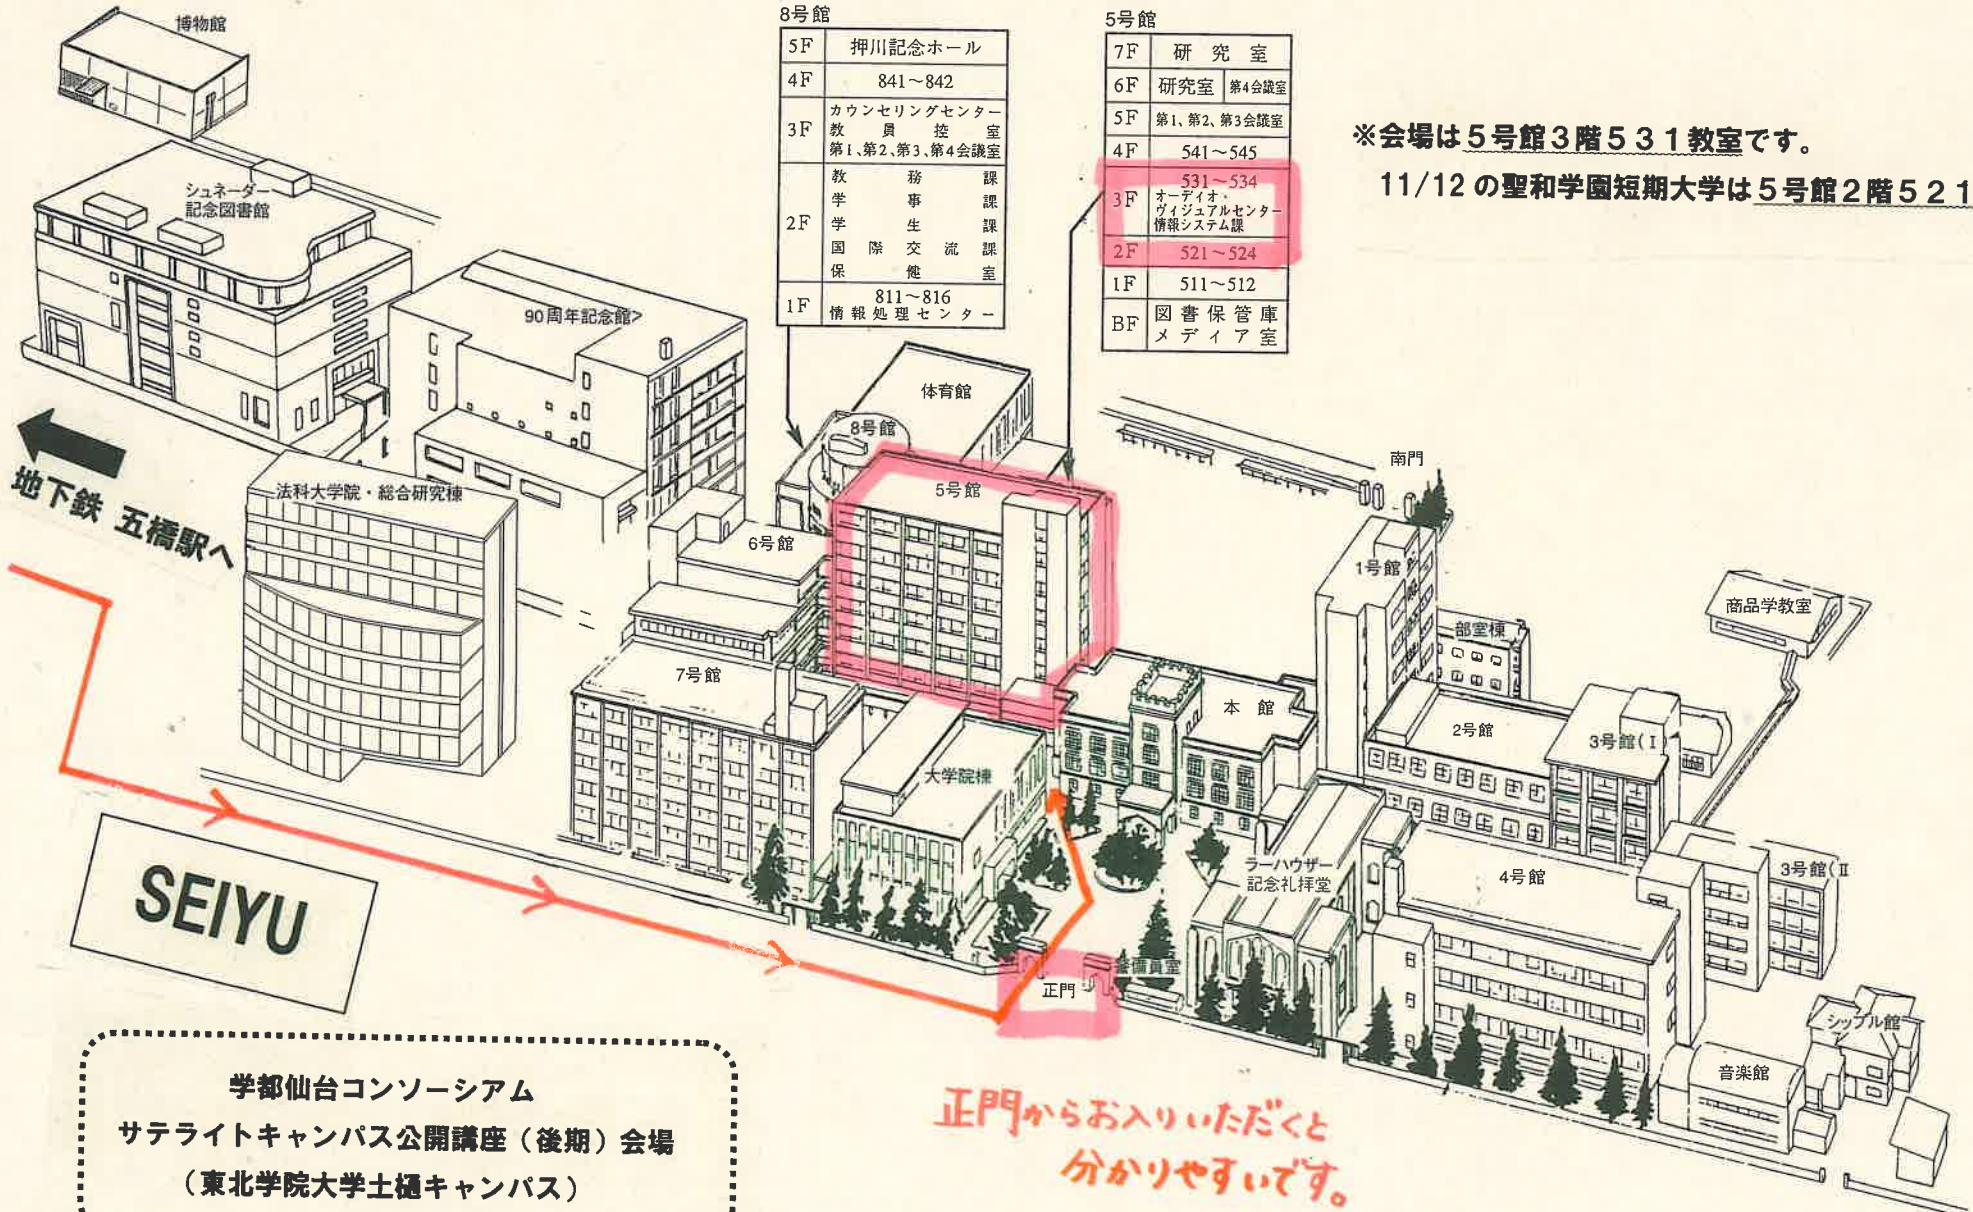

# 土樋キャンパス案内図

8号館

5F	押川記念ホール
4F	841~842
3F	カウンセリングセンター 教員控室 第1、第2、第3、第4会議室
2F	教務課 学事課 国際交流課 保健室
1F	811~816 情報処理センター

5号館

7F	研究室
6F	研究室 第4会議室
5F	第1、第2、第3会議室
4F	541~545
3F	531~534 オーディオ・ ビジュアルセンター 情報システム課
2F	521~524
1F	511~512
BF	図書保管庫 メディア室

※会場は5号館3階531教室です。

11/12の聖和学園短期大学は5号館2階521教室です。

**SEIYU**

学都仙台コンソーシアム  
サテライトキャンパス公開講座（後期）会場  
（東北学院大学土樋キャンパス）

正門からお入りいただくと  
分かりやすいです。