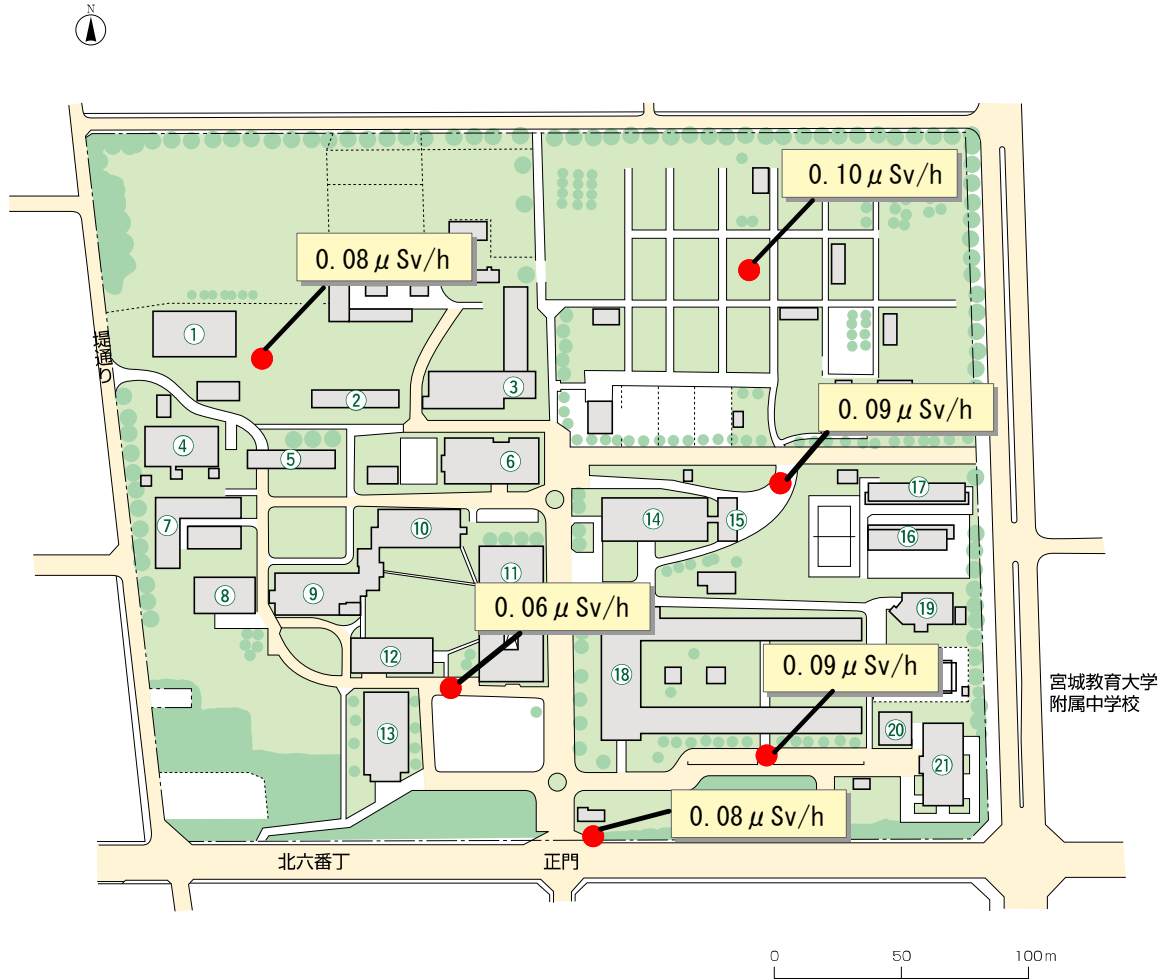

建物配置図

5 雨宮キャンパス

●土地:92,746㎡ ●建物:29,928㎡(平成22年4月1日現在)

〒981-8555 仙台市青葉区堤通雨宮町1-1 電話番号案内 022(717)8603

農学部

附属図書館 農学分館 ⑥

農学研究科 事務室(管理棟) ⑫

農学研究科本館 ⑬

第一研究棟 ⑨

第二研究棟 ⑩

研究実験棟第一 ⑬

研究実験棟第二 ⑰

研究実験棟第三 ⑤

研究実験棟第四 ②

研究実験棟第五 ⑳

動物飼育実験棟 ③

食品加工実験棟 ④

水産生物飼育実験棟 ⑦

植物環境応答実験施設 ㉑

講義棟 ⑪

講堂 ①

R I 実験施設 ⑰

パワーセンター ⑧

旧体育館 ⑬