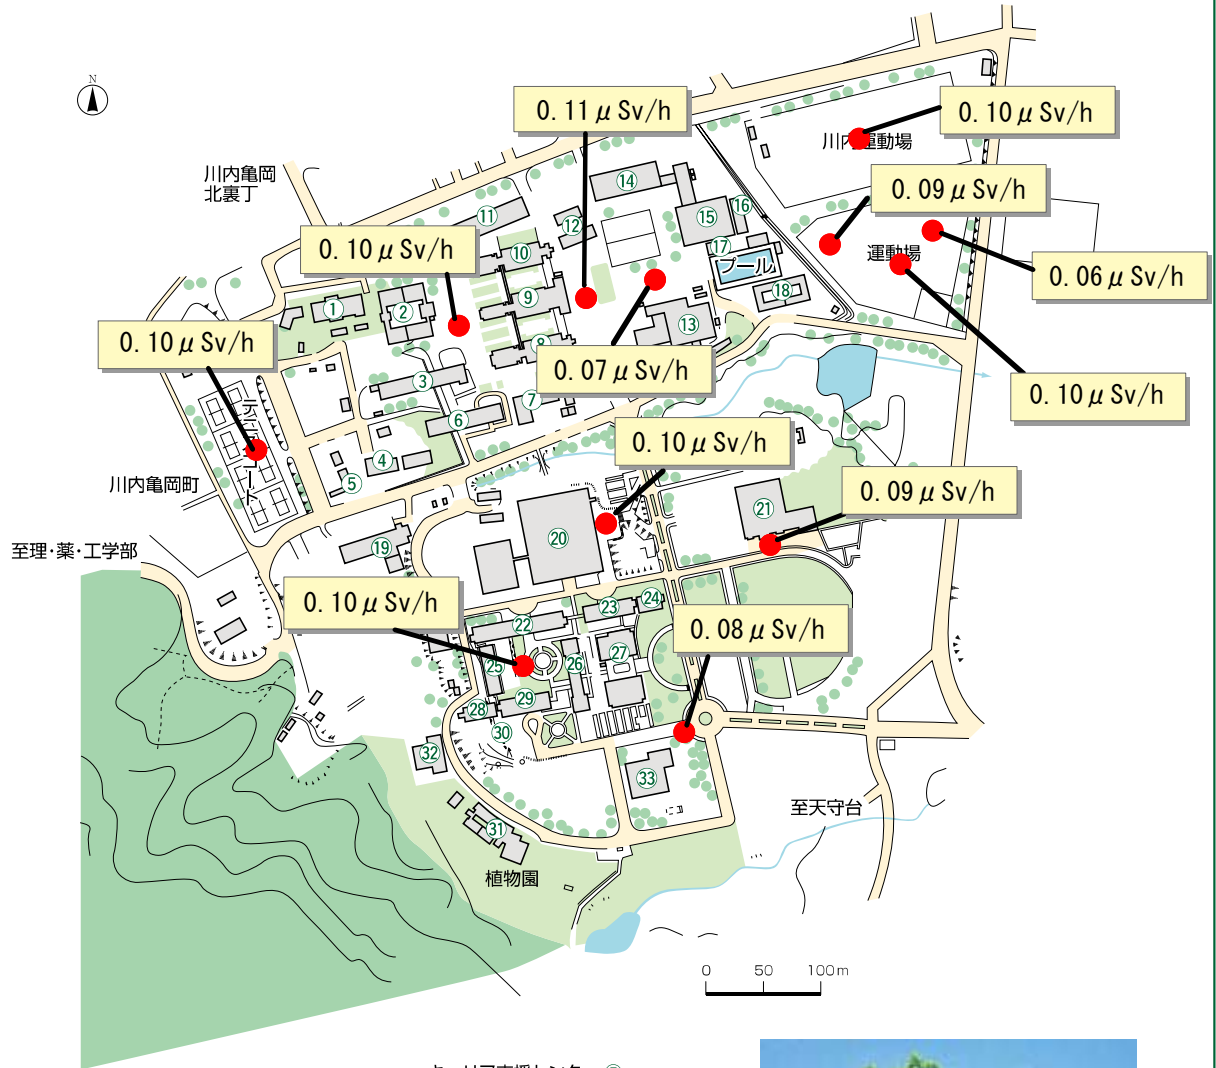

■ 建物配置図

■ 川内キャンパス

人文社会科学学部、全学教育

●土地:817,764㎡ ●建物:122,526㎡(平成22年4月1日現在)

川内北キャンパス 〒980-8576 仙台市青葉区川内41  
 川内南キャンパス 〒980-8576 仙台市青葉区川内27-1  
 電話番号案内 022(717)7800

- 教育・学生支援部(管理棟) ⑦
- 教育・学生支援部入試課 ⑱
- 教育・学生支援部留学生課 ①
- 附属図書館 本館 ⑳
  
- 文学部・文学研究科 事務室 ㉒
- 文学研究科・法学研究科合同研究棟 ㉔
- 教育学部・教育学研究科 事務室 ㉕
- 文科系総合研究棟 ㉖
- 法学部・法学研究科 事務室 ㉚
- 経済学部・経済学研究科 事務室 ㉜
- 会計大学院 ㉞
- 経済学研究科演習室 ㉞㉟
- 国際文化研究科 事務室 ⑥
- 附属言語脳認知総合科学研究センター ③
- 教育情報学研究部・教育情報学教育部 事務室 ㉞
  
- 東北アジア研究センター ③
- 東北アジア研究センター分室 ⑱
- 高等教育開発推進センター ④
- 保健管理センター・学生相談所・ハラスメント全学学生相談窓口 ④
- 入試センター ⑱

- キャリア支援センター ⑦
- 植物園本館 ⑳
- 植物園記念館 ㉚
  
- 国際交流センター ①
- 教養教育院 ⑦
- 教育情報基盤センター ⑪
  
- 学生実験棟 ②
- 川北合同研究棟 ③
- 講義棟 A棟、B棟、C棟 ⑧⑨⑩
- マルチメディア教育研究棟 ⑪
- サークル部室 ⑤⑫
- 厚生施設(川内北キャンパス厚生会館) ⑬
- 川内体育館 ⑮
- 川内ホール ⑯
- 課外活動室A棟 ⑰
- 川内サークル会館 ⑰
- 川内サブアリーナ棟 ⑰
- 百周年記念会館(川内萩ホール) ⑰
- 中講義棟 ⑲
- 大講義棟 ㉑
- 文科系合同研究棟 ㉓
- 厚生施設(文系食堂) ㉓