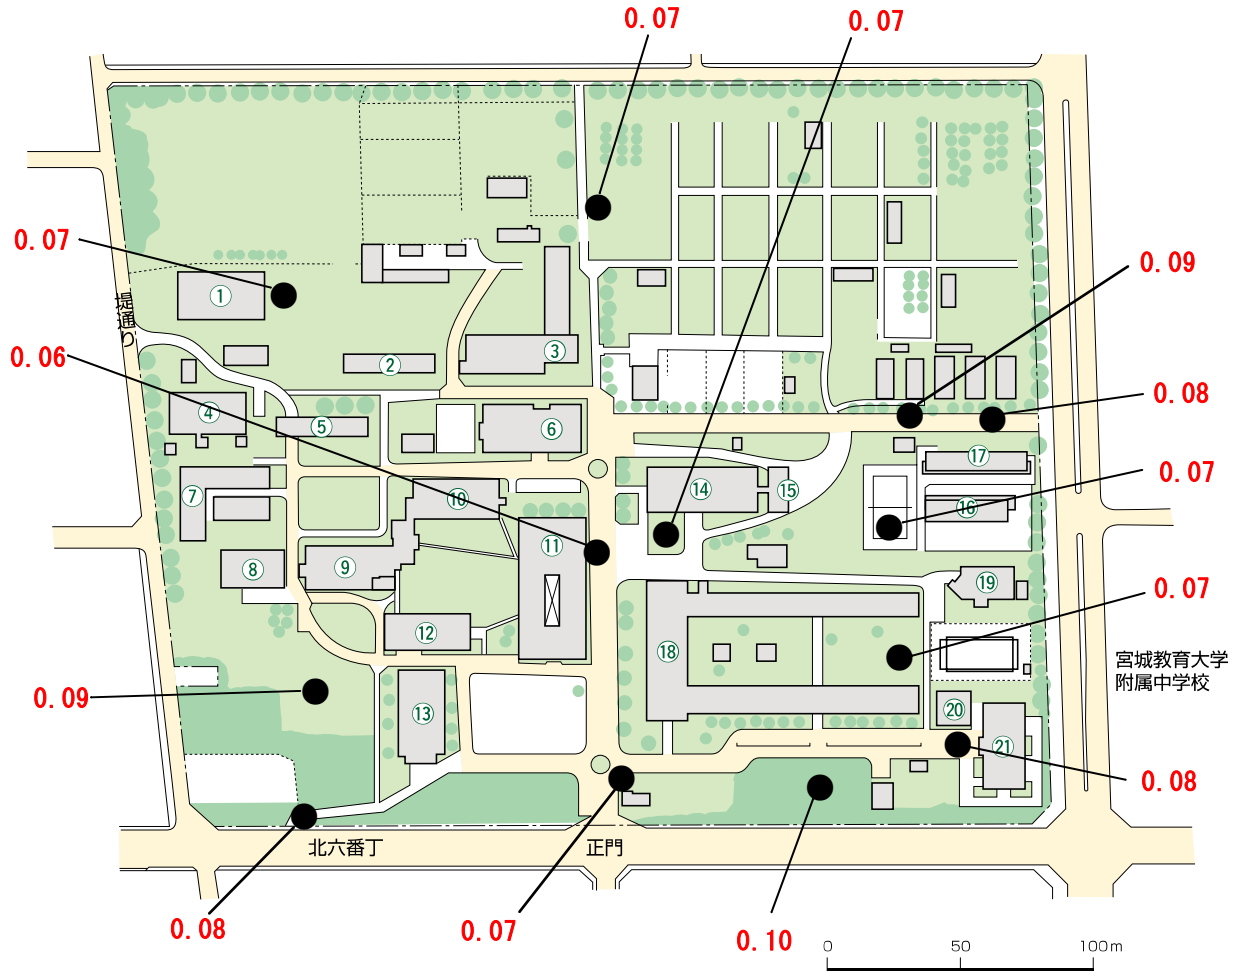

建物配置図

Ⅴ 雨宮キャンパス

●土地:92,746㎡ ●建物:31,297㎡(平成23年4月1日現在)

〒981-8555 仙台市青葉区堤通雨宮町1-1 電話番号案内 022(717)8603

農学部

測定日：平成24年2月22日
単位：μSv/h

附属図書館 農学分館 ⑥

農学研究科 事務室(管理棟) ⑫

農学研究科本館 ⑮

第一研究棟 ⑨

第二研究棟 ⑩

研究実験棟第一 ⑮

研究実験棟第二 ⑰

研究実験棟第三 ⑤

研究実験棟第四 ②

研究実験棟第五 ⑳

動物飼育実験棟 ③

食品加工実験棟 ④

水産生物飼育実験棟 ⑦

植物環境応答実験施設 ⑳

講義棟 ①

講堂 ①

RI実験施設 ⑰

パワーセンター ⑧

旧体育館 ⑬

厚生施設 ⑭

学生談話室 ⑮

雨宮キャンパス