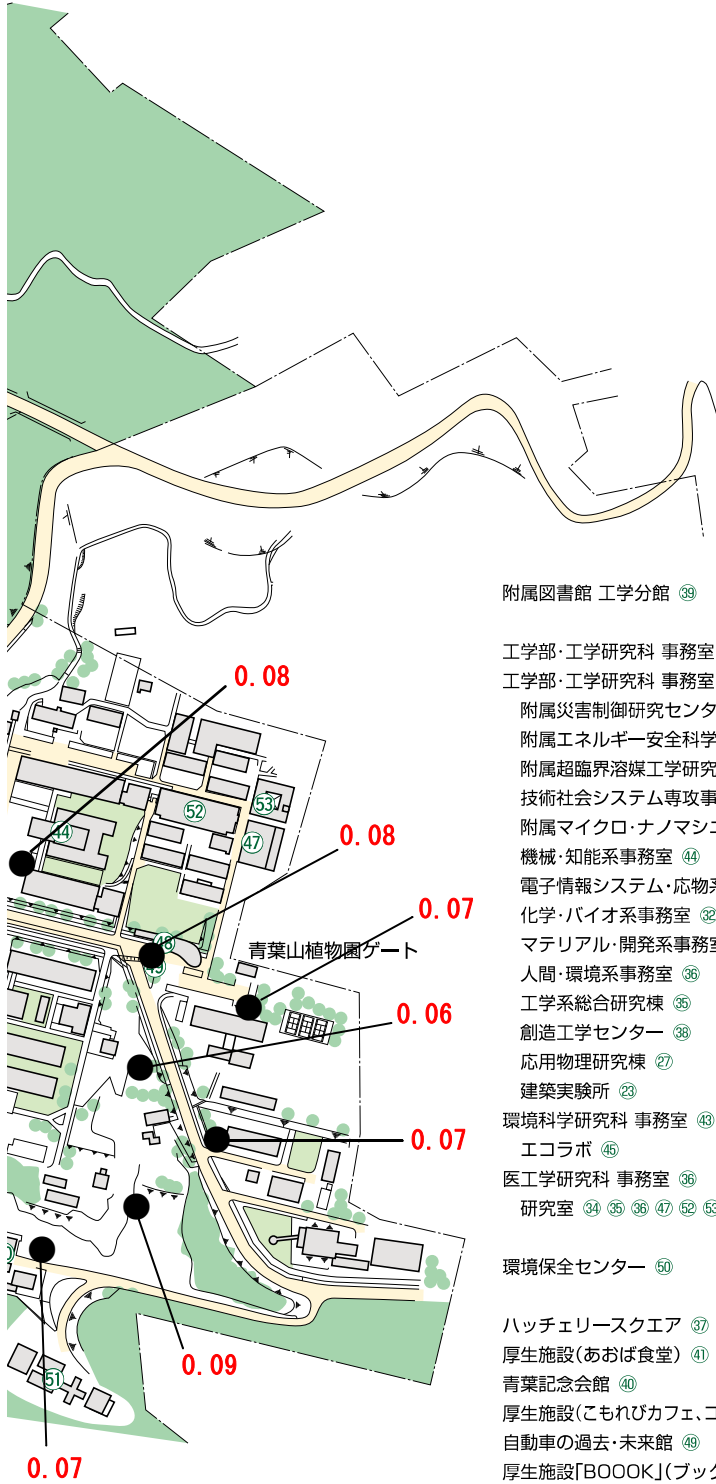

●土地:784,239㎡ ●建物:297,547㎡ (平成23年4月1日現在)

工学研究科・工学部・環境科学研究科・医工学研究科 〒980-8579 仙台市青葉区荒巻字青葉6-6
工学研究科・工学部・環境科学研究科・医工学研究科以外 〒980-8578 仙台市青葉区荒巻字青葉6-3
電話番号案内 022(717)7800

附属図書館 北青葉山分館 ⑰

- 理学部・理学研究科 事務室(管理棟) ⑫
- 附属巨大分子解析研究センター ⑨
- 附属大気海洋変動観測研究センター ⑳
- 附属惑星プラズマ・大気研究センター ㉑
- 附属地震・噴火予知研究観測センター ⑸
- ニュートリノ科学研究センター ⑱
- 超伝導核磁気共鳴装置室 ⑤④
- 数学棟 ⑦
- 物理棟 ②③④
- 化学棟 ⑧
- 地学棟 ⑪
- 生物棟 ⑩
- 理学系総合研究棟 ㉒
- 大講義棟 ⑤
- 数理科学記念館 ⑥
- 自然史標本館 ⑲
- 薬学研究科・薬学部 事務室 ⑬
- 附属薬用植物園 ⑮
- 応用薬学総合研究棟 ⑭
- 生命科学研究科 研究室 ⑧⑩⑳㉑
- 総合学術博物館 ⑲
- 極低温科学センター ①
- 厚生施設(理薬生協) ⑯

附属図書館 工学分館 ㉓

- 工学部・工学研究科 事務室(中央棟) ⑪
- 工学部・工学研究科 事務室(管理棟) ⑯
- 附属災害制御研究センター ⑤⑤
- 附属エネルギー安全科学国際研究センター ⑤⑤
- 附属超臨界溶媒工学研究センター ⑤⑤
- 技術社会システム専攻事務室 ⑤⑤
- 附属マイクロ・ナノマシニング研究教育センター ④⑦
- 機械・知能系事務室 ④④
- 電子情報システム・応物系事務室 ③④
- 化学・バイオ系事務室 ③②
- マテリアル・開発系事務室 ③⑥
- 人間・環境系事務室 ③⑥
- 工学系総合研究棟 ③⑤
- 創造工学センター ③⑧
- 応用物理研究棟 ②⑦
- 建築実験所 ②③
- 環境科学研究科 事務室 ④③
- エコラボ ④⑤
- 医工学研究科 事務室 ③⑥
- 研究室 ③④⑤⑥⑦⑧⑨⑩⑪⑫⑬⑭⑮⑯⑰⑱⑲⑳㉑㉒㉓
- 環境保全センター ⑤⑩
- ハッチェリースクエア ③⑦
- 厚生施設(あおば食堂) ④①
- 青葉記念会館 ④①
- 厚生施設(こもれびカフェ、コンビニエンスストア) ④⑥
- 自動車の過去・未来館 ④⑨
- 厚生施設「BOOOK」(ブックカフェ、売店) ④②

エコラボ