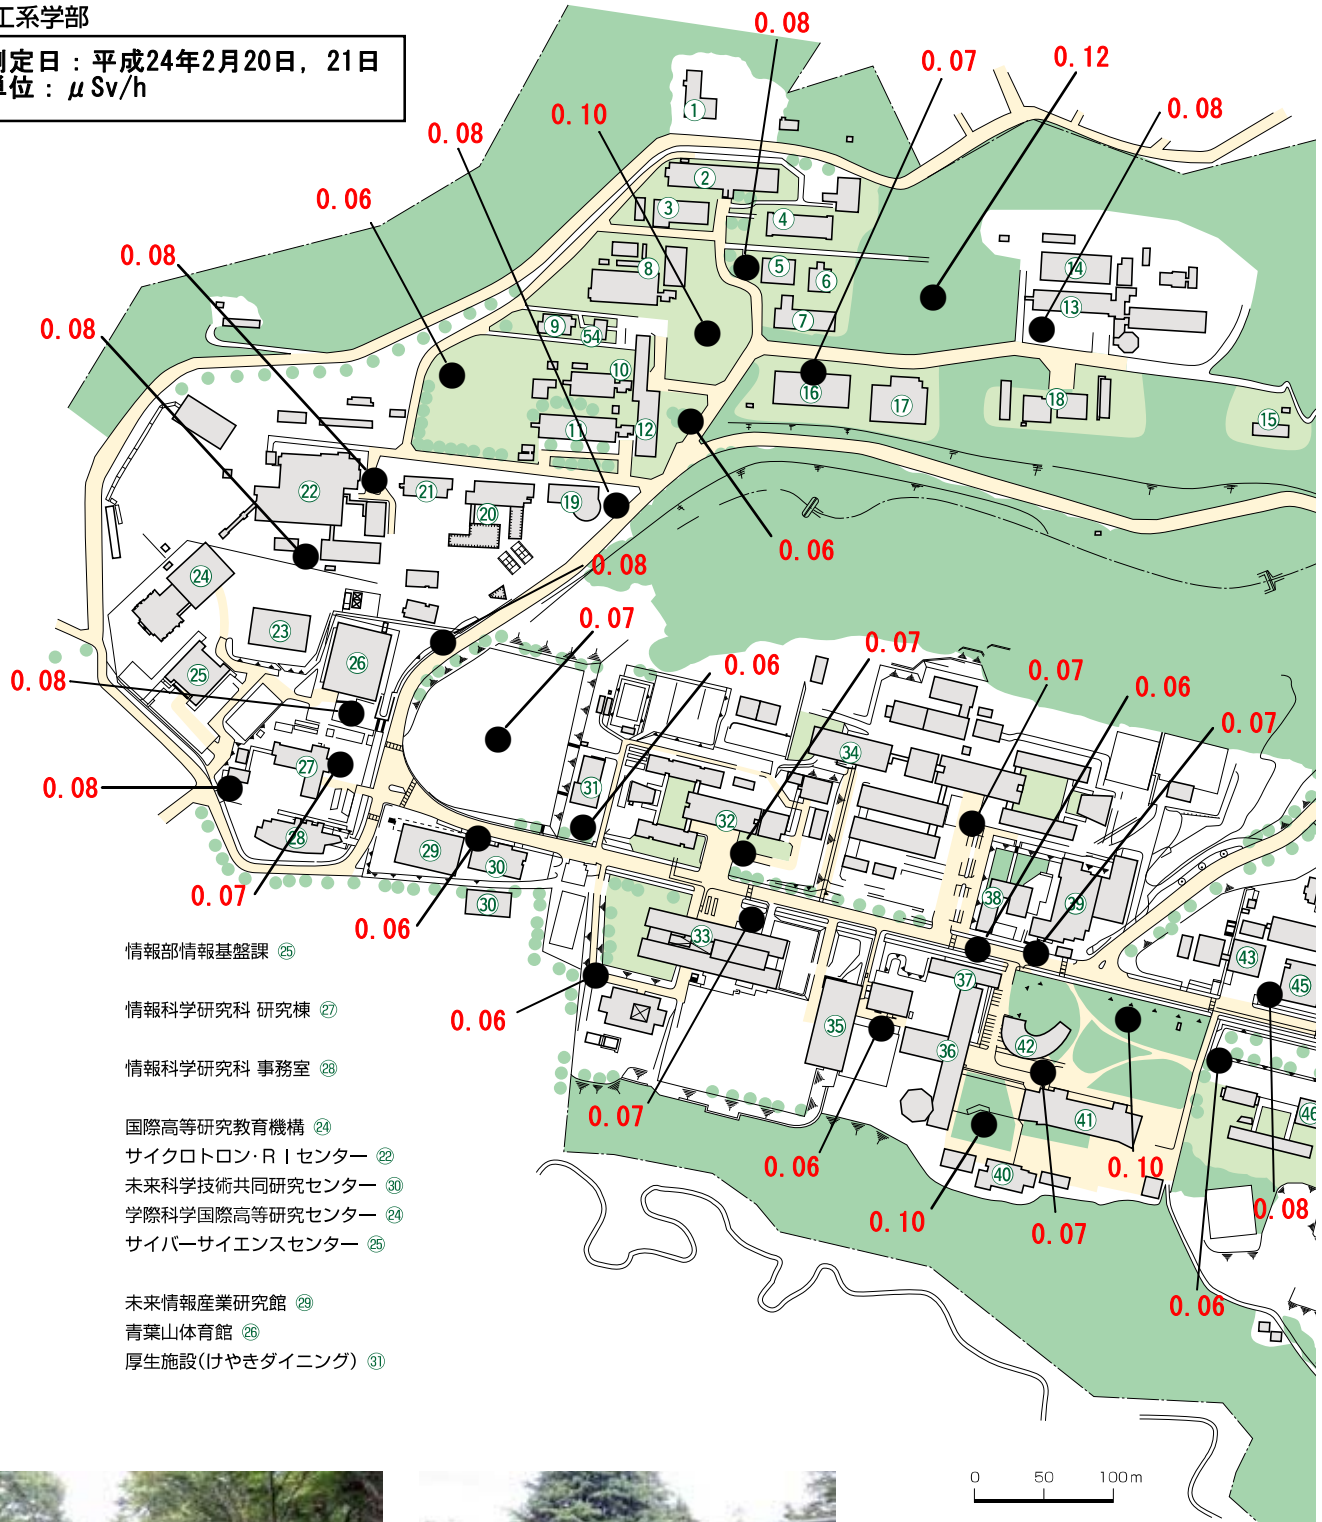

3 青葉山キャンパス

理工系学部

測定日：平成24年2月20日，21日  
単位： $\mu\text{Sv/h}$

情報部情報基盤課 25

情報科学研究科 研究棟 27

情報科学研究科 事務室 28

国際高等研究教育機構 24

サイクロトロン・RIセンター 22

未来科学技術共同研究センター 30

学際科学国際高等研究センター 24

サイバーサイエンスセンター 25

未来情報産業研究館 29

青葉山体育館 26

厚生施設(けやきダイニング) 31

青葉山キャンパス

けやきダイニング

●土地:784,239㎡ ●建物:297,547㎡ (平成23年4月1日現在)

工学研究科・工学部・環境科学研究科・医工学研究科 〒980-8579 仙台市青葉区荒巻字青葉6-6  
 工学研究科・工学部・環境科学研究科・医工学研究科以外 〒980-8578 仙台市青葉区荒巻字青葉6-3  
 電話番号案内 022(717)7800

附属図書館 北青葉山分館 ⑰

- 理学部・理学研究科 事務室(管理棟) ⑫
- 附属巨大分子解析研究センター ⑨
- 附属大気海洋変動観測研究センター ⑳
- 附属惑星プラズマ・大気研究センター ㉑
- 附属地震・噴火予知研究観測センター ⑸
- ニュートリノ科学研究センター ⑱
- 超伝導核磁気共鳴装置室 ⑤④
- 数学棟 ⑦
- 物理棟 ②③④
- 化学棟 ⑧
- 地学棟 ⑪
- 生物棟 ⑩
- 理学系総合研究棟 ㉒
- 大講義棟 ⑤
- 数理科学記念館 ⑥
- 自然史標本館 ⑲
- 薬学研究科・薬学部 事務室 ⑬
- 附属薬用植物園 ⑮
- 応用薬学総合研究棟 ⑭
- 生命科学研究科 研究室 ⑧⑩⑳㉑
- 総合学術博物館 ⑲
- 極低温科学センター ①
- 厚生施設(理薬生協) ⑯