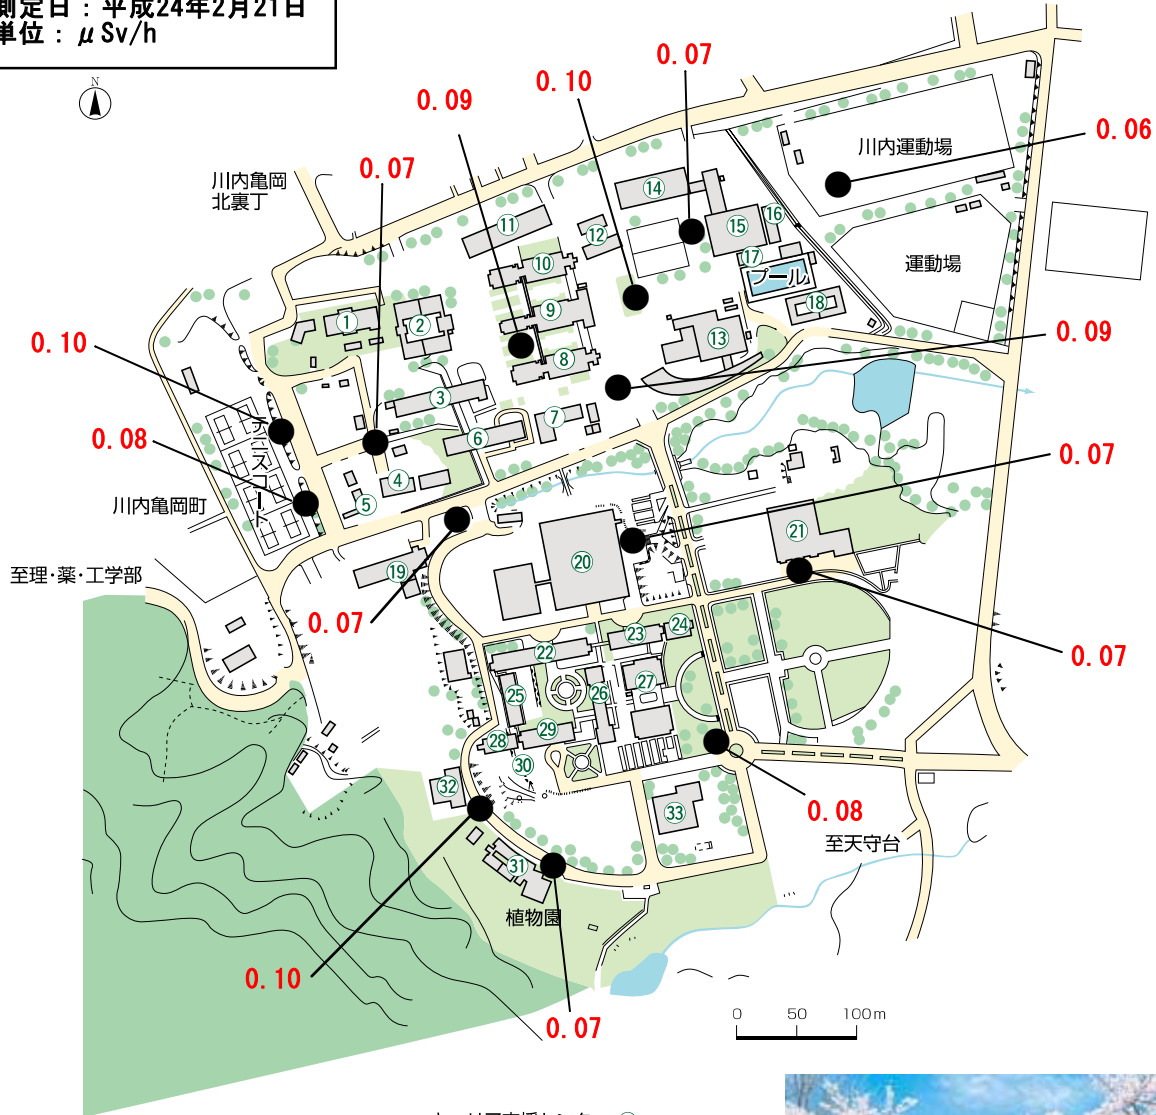

建物配置図

2川内キャンパス

人文社会科学学部、全学教育

測定日：平成24年2月21日
単位：μSv/h

●土地：818,641㎡ ●建物：128,991㎡（平成23年4月1日現在）

川内北キャンパス 〒980-8576 仙台市青葉区川内41
川内南キャンパス 〒980-8576 仙台市青葉区川内27-1
電話番号案内 022(717)7800

- 教育・学生支援部(管理棟) ⑦
- 教育・学生支援部入試課 ⑱
- 教育・学生支援部留学生課 ①
- 附属図書館 本館 ⑳

- 文学部・文学研究科 事務室 ㉒
- 文学研究科・法学研究科合同研究棟 ㉔
- 教育学部・教育学研究科 事務室 ㉕
- 文科系総合研究棟 ㉖
- 法学部・法学研究科 事務室 ㉓
- 経済学部・経済学研究科 事務室 ㉑
- 経済学研究科演習室 ㉙ ㉚
- 国際文化研究科 事務室 ⑥
- 附属言語脳認知総合科学研究センター ⑥
- 教育情報学研究所・教育情報学教育部 事務室 ㉗

- 東北アジア研究センター ③
- 東北アジア研究センター分室 ⑱
- 高等教育開発推進センター ③
- 保健管理センター・学生相談所・ハラスメント全学学生相談窓口 ④
- 入試センター ⑱

- キャリア支援センター ⑦
- 植物園本館 ㉓
- 植物園記念館 ㉔
- 国際交流センター ①
- 教養教育院 ⑦
- 教育情報基盤センター ⑪
- 学生実験棟 ②
- 川北合同研究棟 ③
- 講義棟 A棟 ⑧、B棟 ⑨、C棟 ⑩
- マルチメディア教育研究棟 ⑪
- サークル部室 ⑤ ⑫
- 厚生施設(川内北キャンパス厚生会館) ⑬
- 川内体育館 ⑮
- 川内ホール ⑯
- 課外活動室A棟 ⑰
- 川内サークル会館 ⑱
- 川内サブアリーナ棟 ⑭
- 百周年記念会館(川内萩ホール) ㉑
- 中講義棟 ㉒
- 大講義棟 ㉓
- 文科系合同研究棟 ㉔
- 厚生施設(文系食堂) ㉕

川内キャンパス