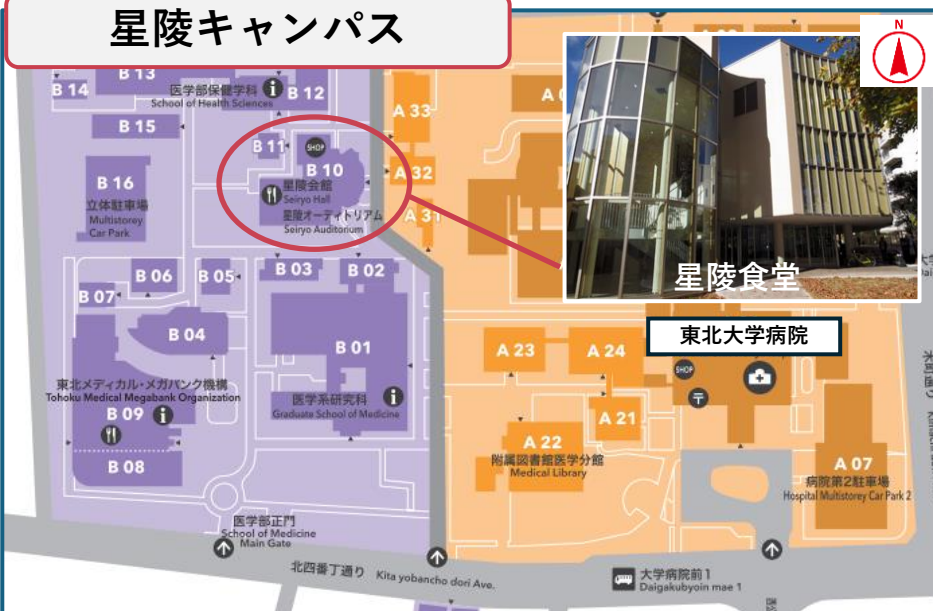

学生応援 100円朝食 MAP

川内キャンパス

青葉山新キャンパス

星陵キャンパス

川内キャンパス(5/7~5/15)

Sky KAWAUCHI Forest は川内厚生会館 (B01)の1階です

青葉山新キャンパス(5/18~5/22)

みどり食堂 は青葉山 commons(J41)の1階です

星陵キャンパス(5/25~5/29)

星陵食堂は星陵会館(B10)の1階です

※大学生協アプリまたは学生証の提示が必要です

※仕入れ状況によりメニューに変更がある場合があります