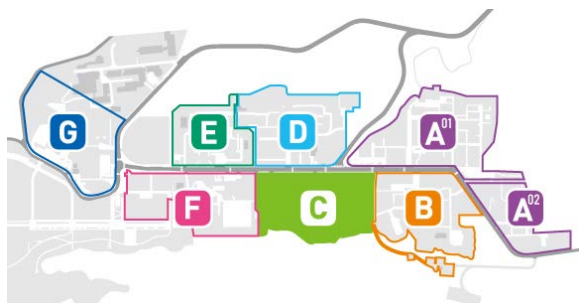

（災害復興・災害予防編）」

島田明夫（人間・社会対応研究部門 防災法制度研究分野）

■お問い合わせ先

東北大学災害科学国際研究所
研究企画委員会 金曜フォーラム WG
担当：佐藤翔輔（助教）、佐々木宏之（助教）
TEL&FAX 022-795-7515
ssato@irides.tohoku.ac.jp

【会場アクセス】

東北大学 青葉山キャンパス C センタースクエア内
東北大学工学部中央棟大会議室（中央棟 2 階）

青葉山キャンパス

C センタースクエア
※中央棟は C01 の建物です。

○仙台市営バス

仙台駅前西口バスプール 9 番乗り場から

[工学部経由動物公園循環]、[宮教大]、[青葉台]、[成田山]行きいずれかに乗車

「工学部中央」で下車。所要時間：約 20 分。バス停から徒歩 3 分。