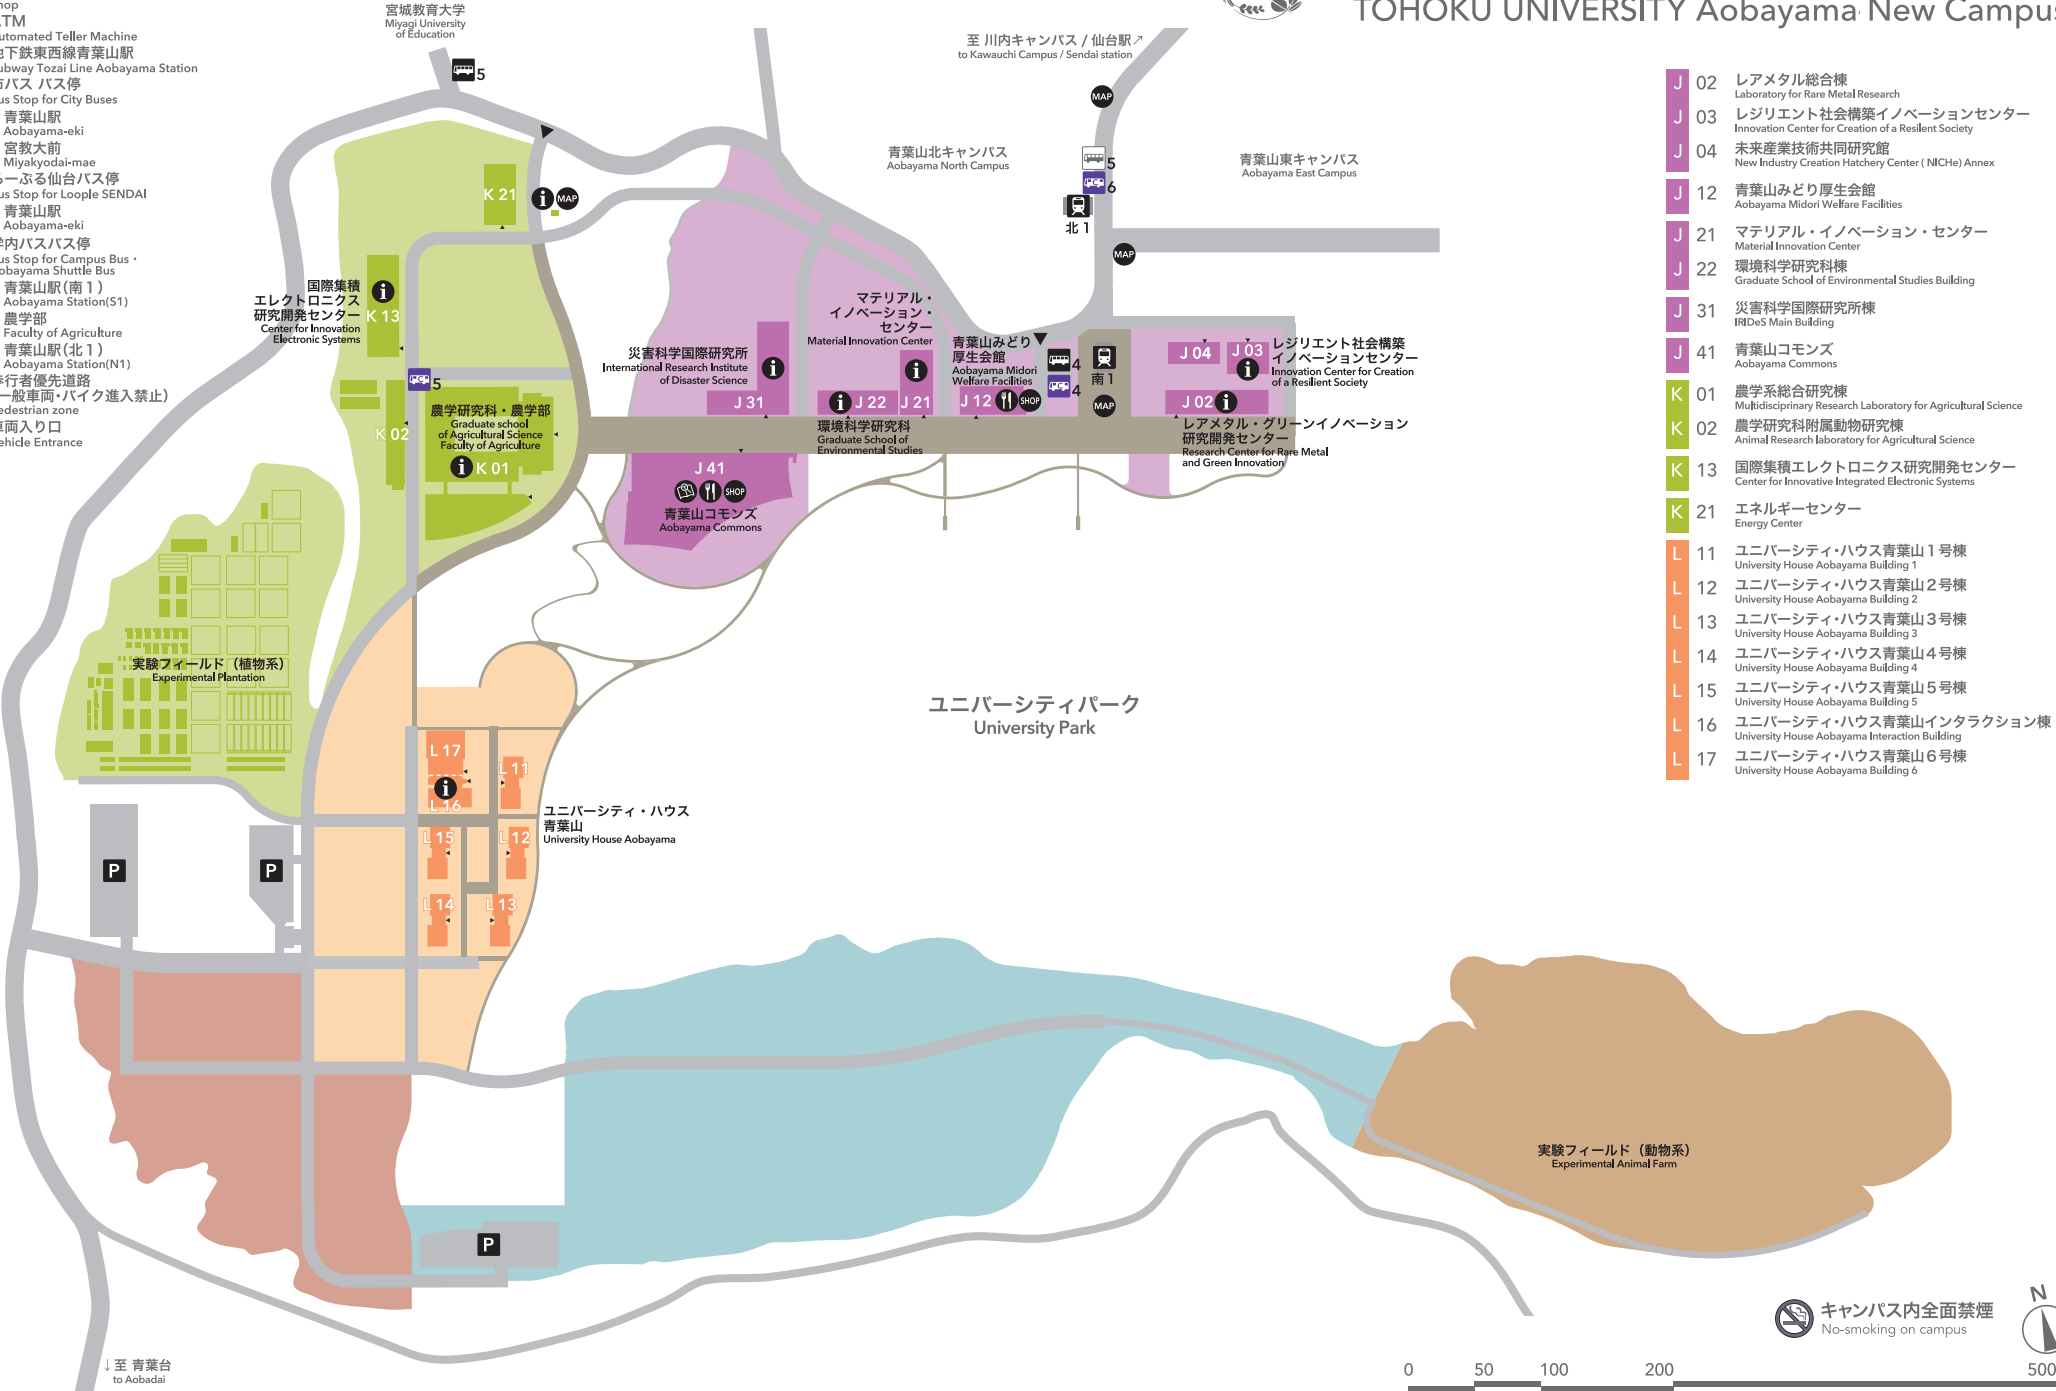

- i** インフォメーション  
Information
- MAP** キャンパスマップ  
Campus Map
- ☺** カフェテリア・レストラン  
Cafeteria・Restaurant
- SHOP** 物販店舗  
Shop
- ATM** ATM  
Automated Teller Machine
- 🚇** 地下鉄東西線青葉山駅  
Subway Tozai Line Aobayama Station
- 🚌** 市バス バス停  
Bus Stop for City Buses
- 4** 青葉山駅  
Aobayama-eki
- 5** 宮教大前  
Miyakyodai-mae
- 🚏** るーぶる仙台バス停  
Bus Stop for Loope SENDAI
- 5** 青葉山駅  
Aobayama-eki
- 🚌** 学内バスバス停  
Bus Stop for Campus Bus・  
Aobayama Shuttle Bus
- 4** 青葉山駅(南1)  
Aobayama Station(S1)
- 5** 農学部  
Faculty of Agriculture
- 6** 青葉山駅(北1)  
Aobayama Station(N1)
- 🚶** 歩行者優先道路  
(一般車両・バイク進入禁止)  
Pedestrian zone
- ▲** 車両入り口  
Vehicle Entrance

# 東北大学 青葉山新キャンパス

## TOHOKU UNIVERSITY Aobayama New Campus

- J 02** レアメタル総合棟  
Laboratory for Rare Metal Research
- J 03** レジリエント社会構築イノベーションセンター  
Innovation Center for Creation of a Resilient Society
- J 04** 未来産業技術共同研究館  
New Industry Creation Hatchery Center (NICHe) Annex
- J 12** 青葉山みどり厚生会館  
Aobayama Midori Welfare Facilities
- J 21** マテリアル・イノベーション・センター  
Material Innovation Center
- J 22** 環境科学研究科棟  
Graduate School of Environmental Studies Building
- J 31** 災害科学国際研究所棟  
IRiDeS Main Building
- J 41** 青葉山 commons  
Aobayama Commons
- K 01** 農学系総合研究棟  
Multidisciplinary Research Laboratory for Agricultural Science
- K 02** 農学研究科附属動物研究棟  
Animal Research Laboratory for Agricultural Science
- K 13** 国際集積エレクトロニクス研究開発センター  
Center for Innovative Integrated Electronic Systems
- K 21** エネルギーセンター  
Energy Center
- L 11** ユニバーシティ・ハウス青葉山1号棟  
University House Aobayama Building 1
- L 12** ユニバーシティ・ハウス青葉山2号棟  
University House Aobayama Building 2
- L 13** ユニバーシティ・ハウス青葉山3号棟  
University House Aobayama Building 3
- L 14** ユニバーシティ・ハウス青葉山4号棟  
University House Aobayama Building 4
- L 15** ユニバーシティ・ハウス青葉山5号棟  
University House Aobayama Building 5
- L 16** ユニバーシティ・ハウス青葉山インタラクション棟  
University House Aobayama Interaction Building
- L 17** ユニバーシティ・ハウス青葉山6号棟  
University House Aobayama Building 6

キャンパス内全面禁煙  
No-smoking on campus

↓ 至 青葉台  
to Aobadai