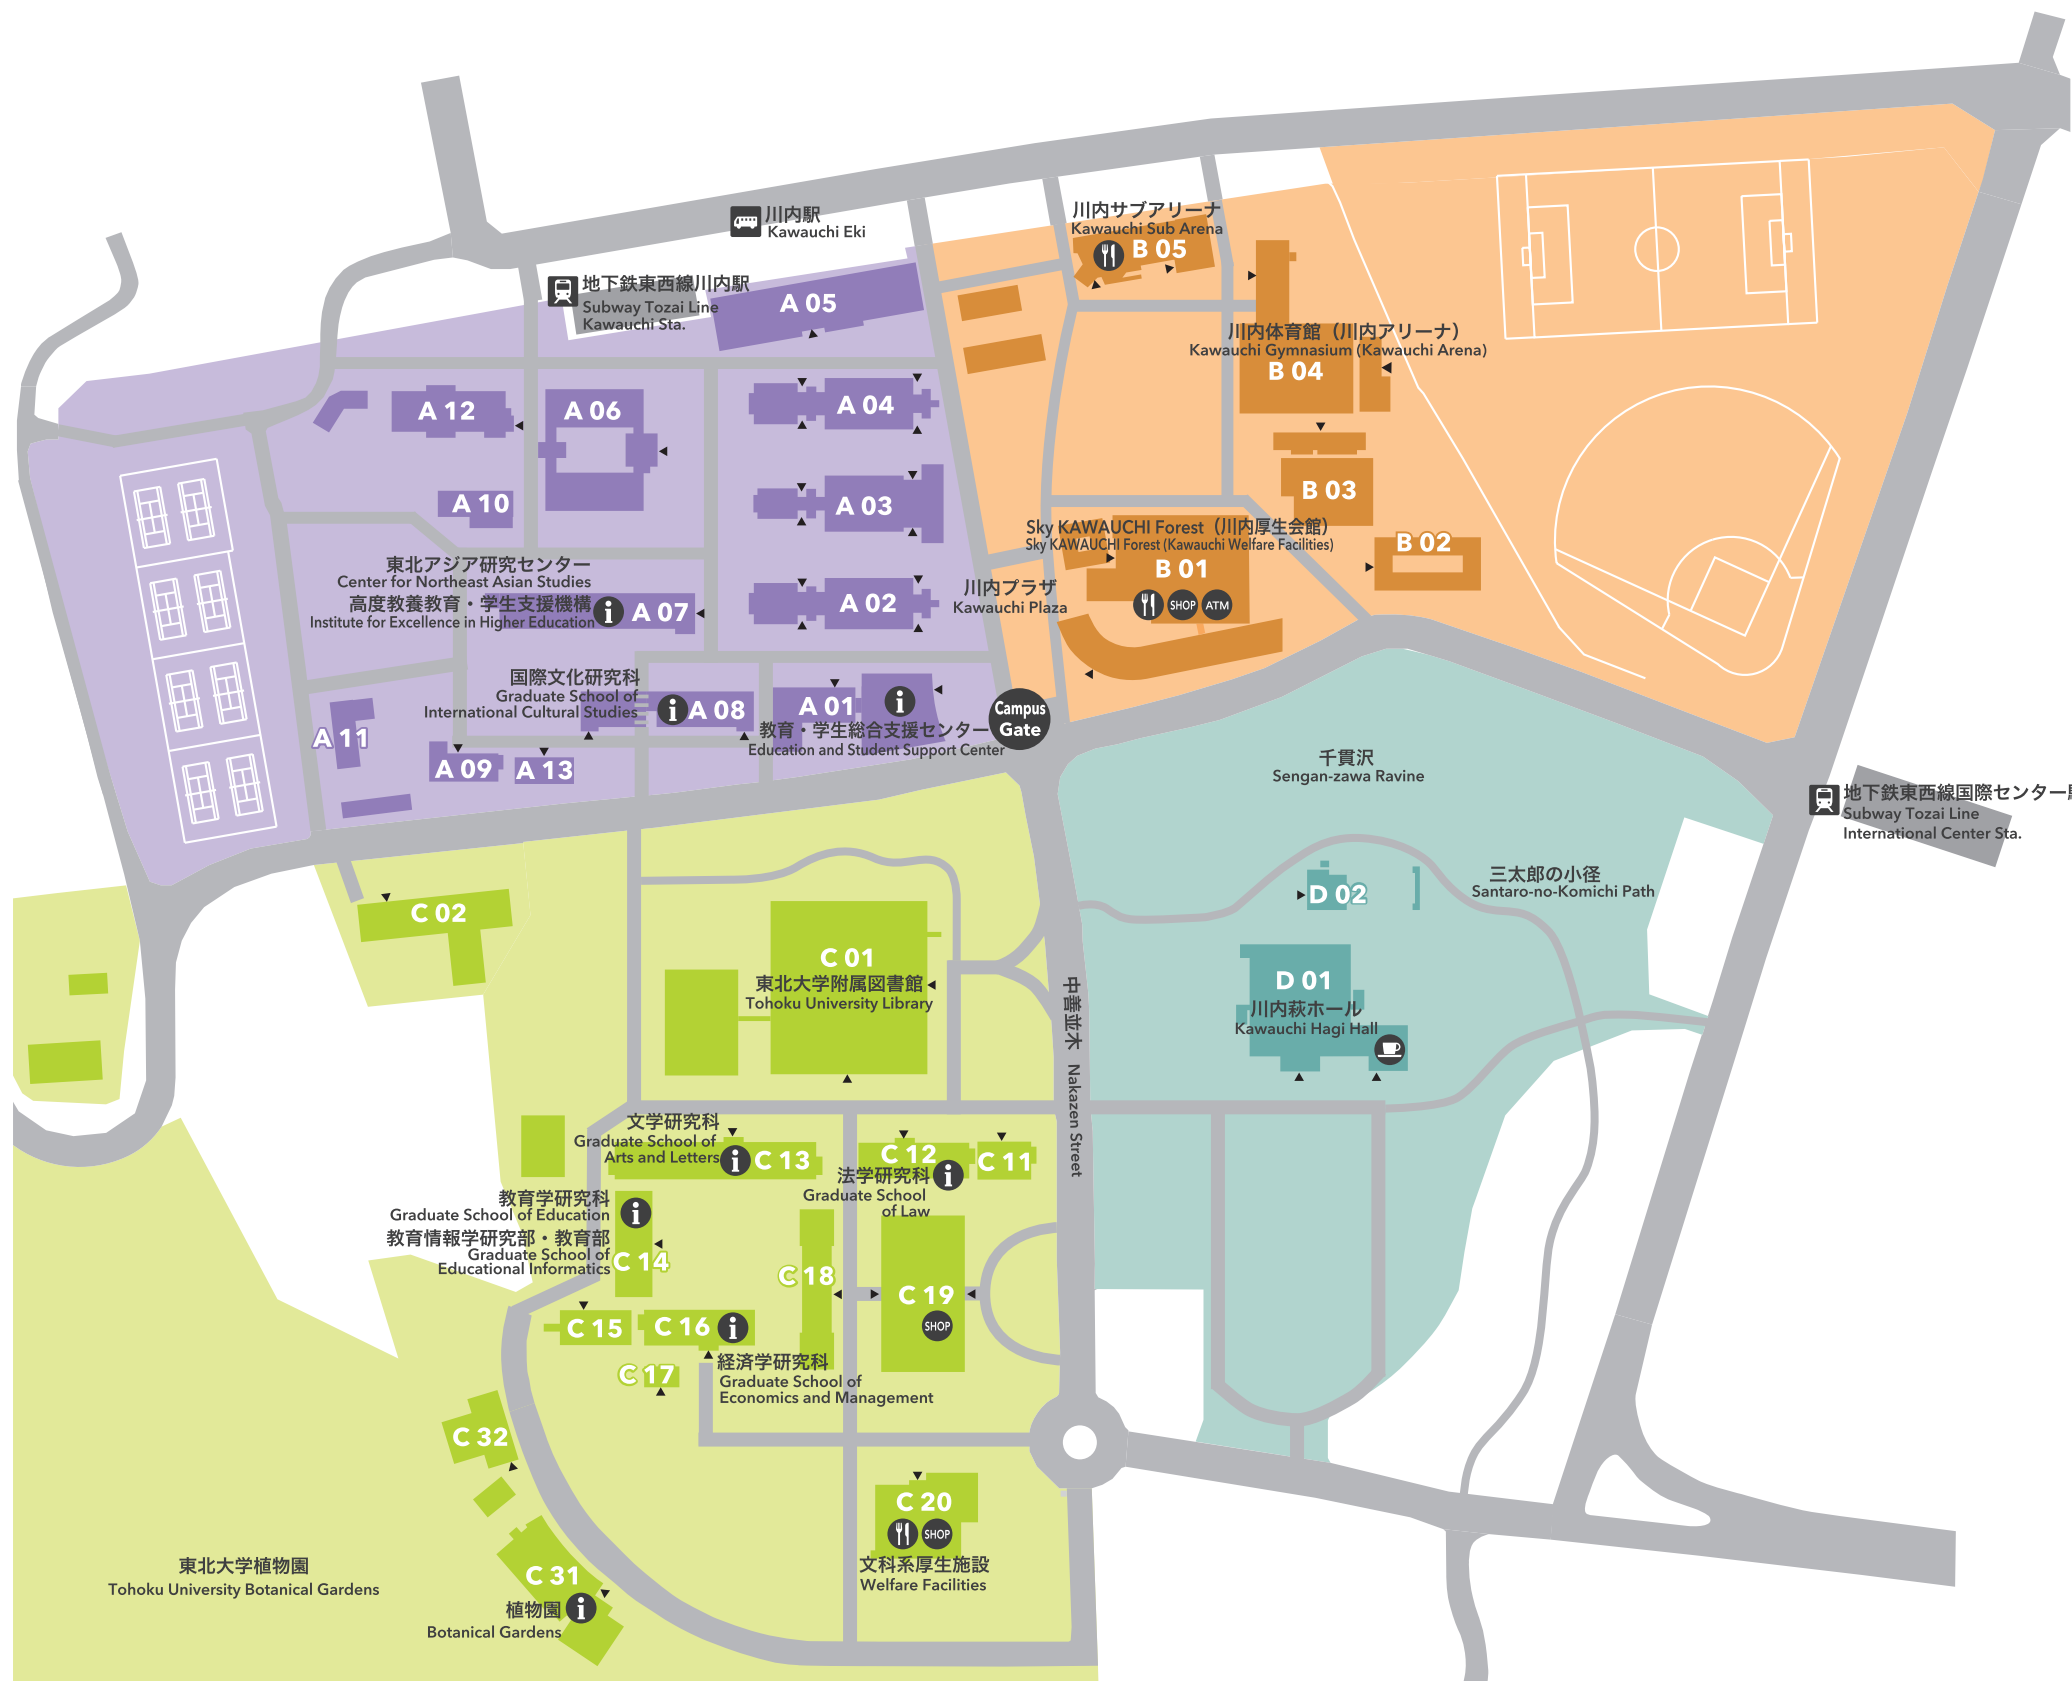

# 東北大学 川内キャンパス

## TOHOKU UNIVERSITY Kawauchi Campus

- A 01** 教育・学生総合支援センター  
Education and Student Support Center
- A 02** 講義棟A棟  
Lecture Rooms A
- A 03** 講義棟B棟  
Lecture Rooms B
- A 04** 講義棟C棟  
Lecture Rooms C
- A 05** マルチメディア教育研究棟 (教育情報基盤センター)  
Multimedia Education and Research Complex (Center for Information Technology in Education)
- A 06** 学生実験棟  
Student Laboratories
- A 07** 川北合同研究棟  
Kawakita Research Forum  
(高度教養教育・学生支援機構/東北アジア研究センター)  
(Institute for Excellence in Higher Education / Center for Northeast Asian Studies)
- A 08** 国際文化研究棟  
Graduate School of International Cultural Studies
- A 09** 保健管理センター  
Student Health Care Center
- A 10** 教育研究基盤支援棟 4  
Education and Research Base Support Building 4
- A 11** 教育研究基盤支援棟 5  
Education and Research Base Support Building 5
- A 12** 国際交流棟  
International Exchange Building
- A 13** 学生相談所  
University Counseling Center

- B 01** Sky KAWAUCHI Forest (川内厚生会館)  
Sky KAWAUCHI Forest (Kawauchi Welfare Facilities)
- B 02** 川内サークル部室棟  
Kawauchi Circle and Club Building
- B 03** 川内課外活動共用施設 (川内ホール)  
Kawauchi Extracurricular Activity Shared Facilities (Kawauchi Hall)
- B 04** 川内体育館 (川内アリーナ)  
Kawauchi Gymnasium (Kawauchi Arena)
- B 05** 川内サブアリーナ  
Kawauchi Sub Arena

ATM  
Automated Teller Machine

バス停  
Bus Stop

地下鉄  
Subway