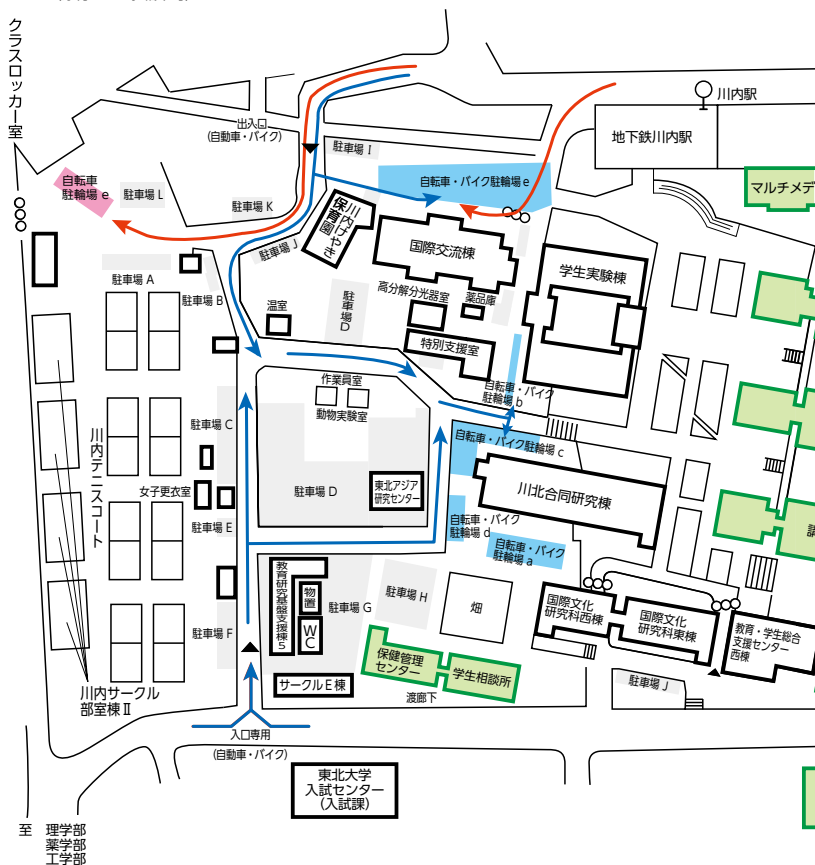

## 川内北キャンパス全体図

- 使用頻度が高い建物
- 駐車場
- 自転車・バイク駐輪場
- 自転車駐輪場 (原付バイク駐輪不可)
- 自動車進入抑止ポール
- 自動車入口規制
- 自動車進入防止用ポール
- 自転車通行路
- 自転車・バイク通行路
- 電子掲示板

### 自家用車による通学の禁止について

キャンパス内の教育・研究環境を維持するために、川内北キャンパス地区においては、学生の自家用自動車通学は身体障がい者又は疾病等の理由以外は認めておりません。

なお、二輪車の通学は可能です。

## キャンパス内の 自転車・バイク通行禁止について

キャンパス内は自転車・バイクの通行が禁止されています。(通行路のみ通行可能です)

また、自転車・バイクを駐輪する際は、駐輪場へお願いします。

## 喫煙について

川内北キャンパスだけでなく全てのキャンパス内は全面禁煙です。